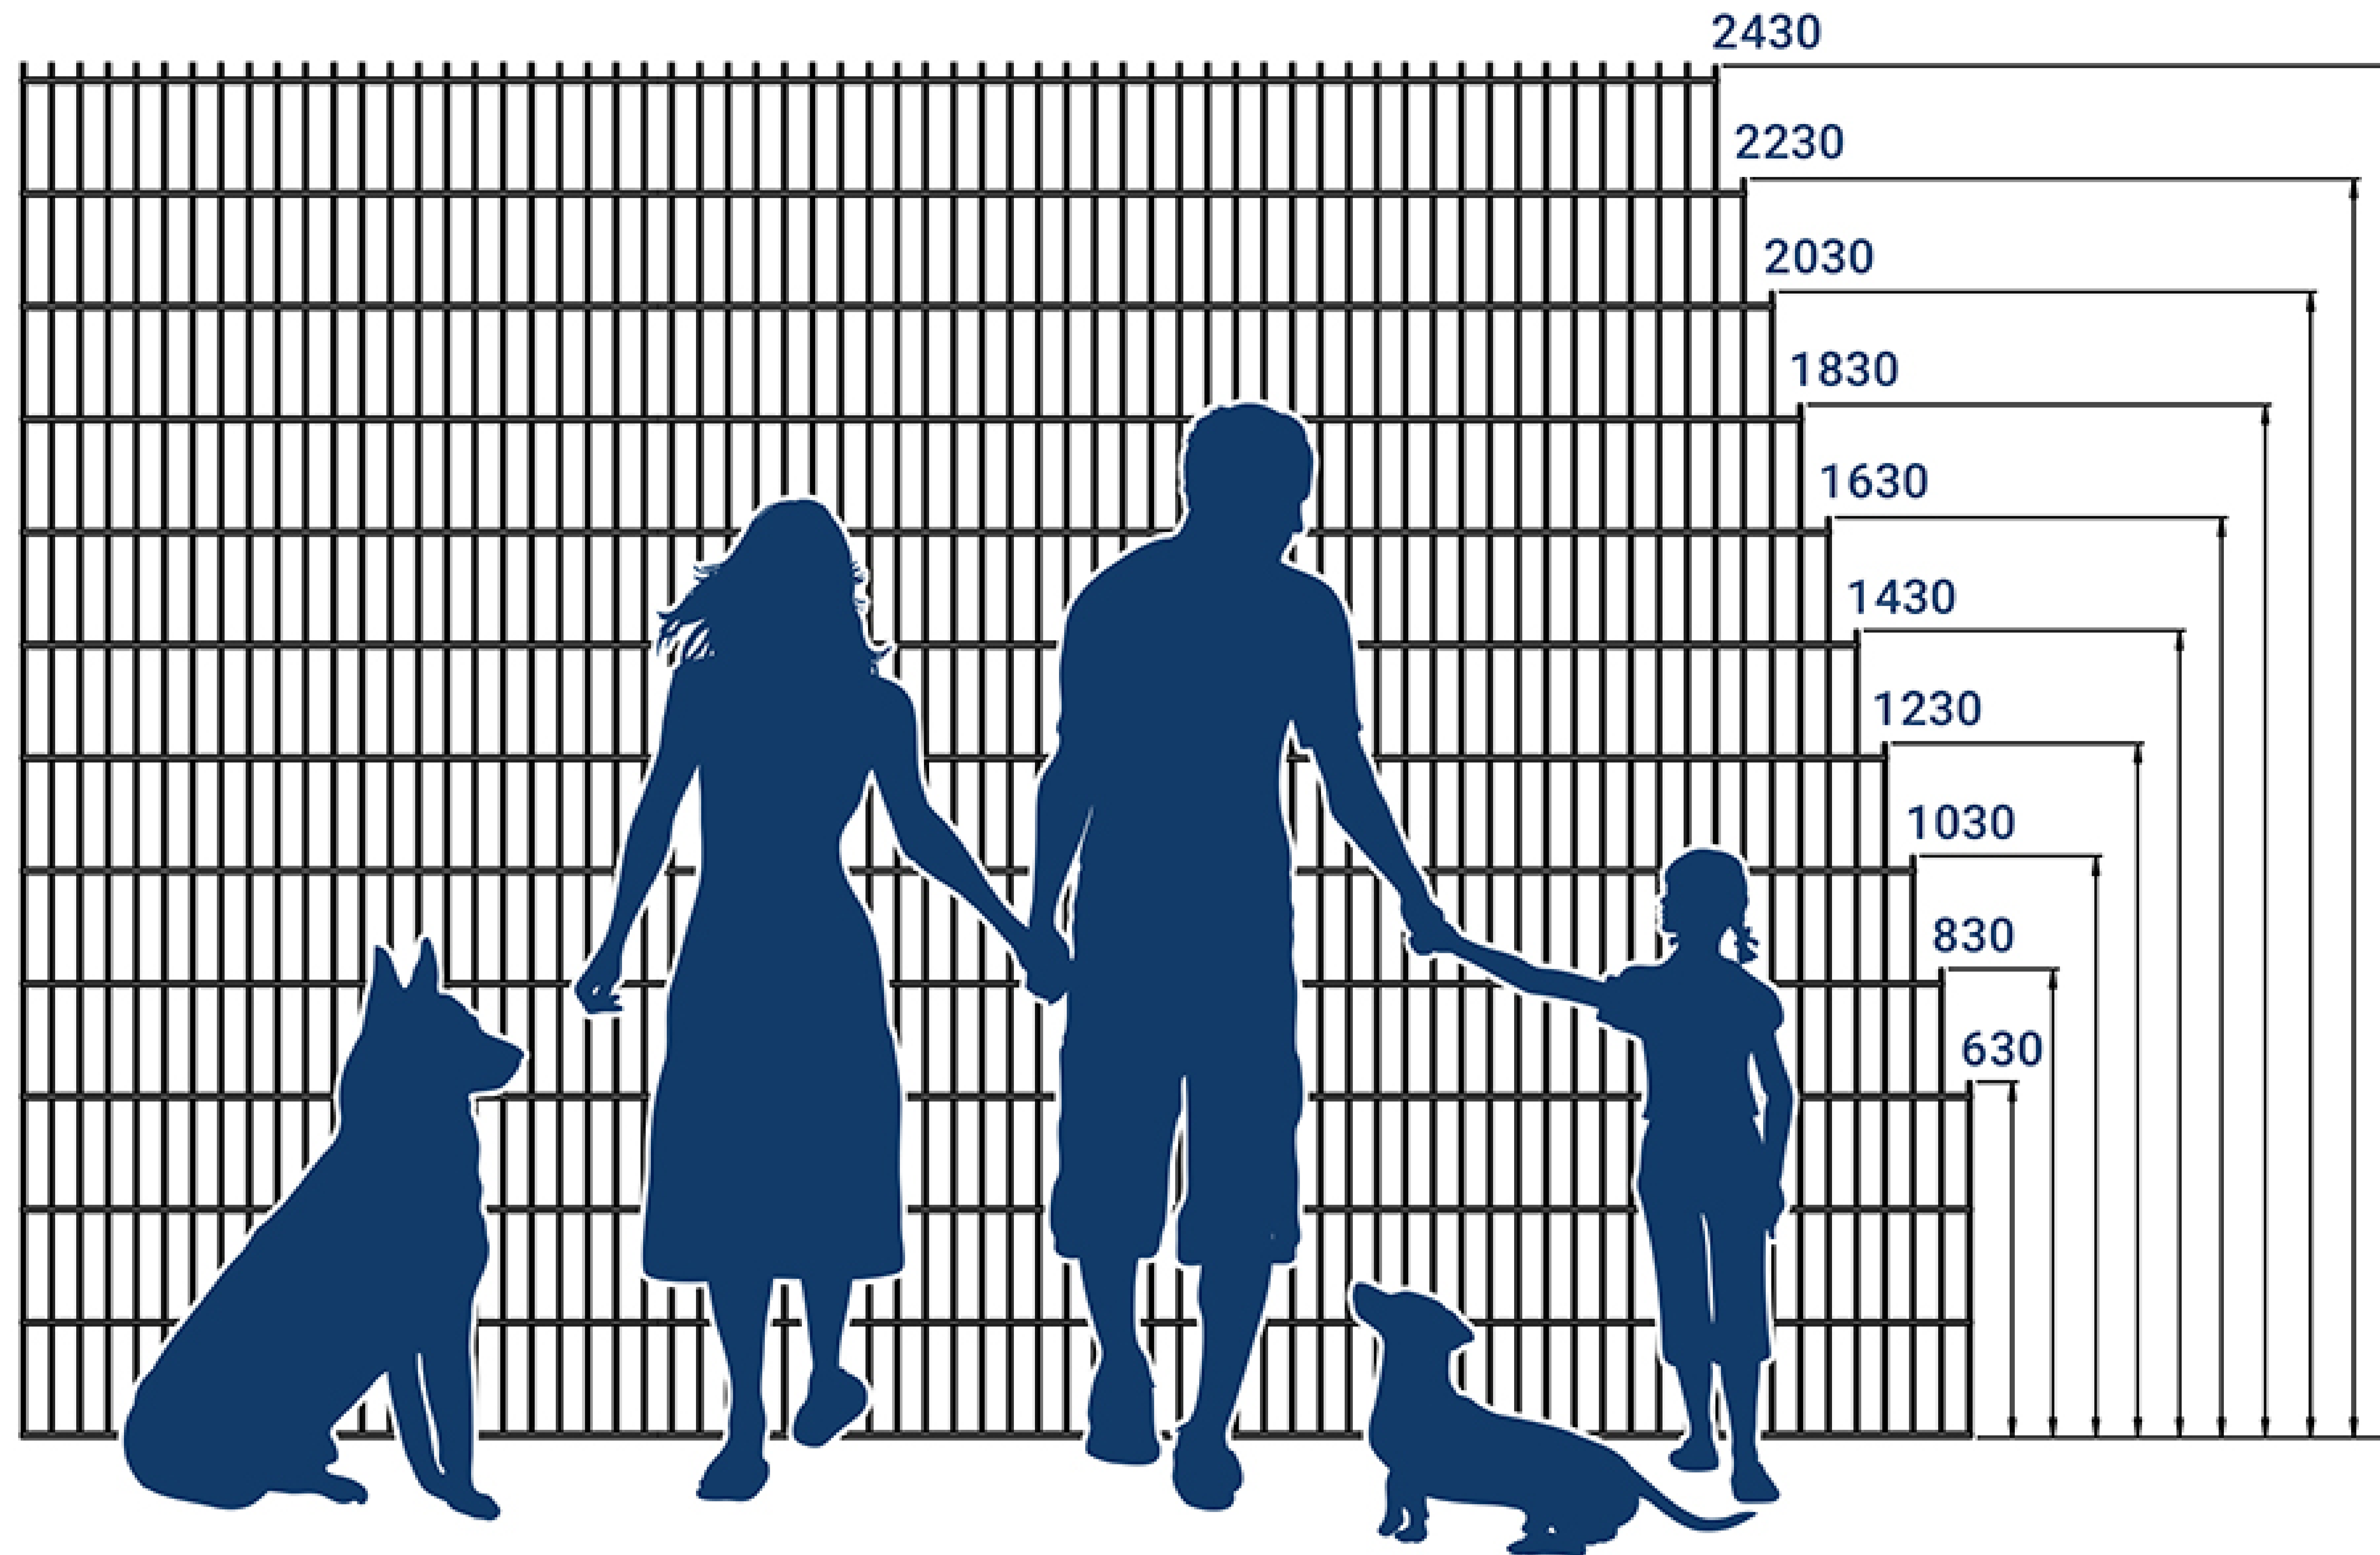

Höhentabelle

Zaunhöhe (mm)	630	830	1030	1230	1430	1630	1830	2030	2230	2430
6/5/6	9 kg	11 kg	14 kg	16 kg	19 kg	21 kg	24 kg	27 kg	29 kg	31 kg
8/6/8	13 kg	17 kg	22 kg	26 kg	30 kg	34 kg	38 kg	42 kg	47 kg	51 kg