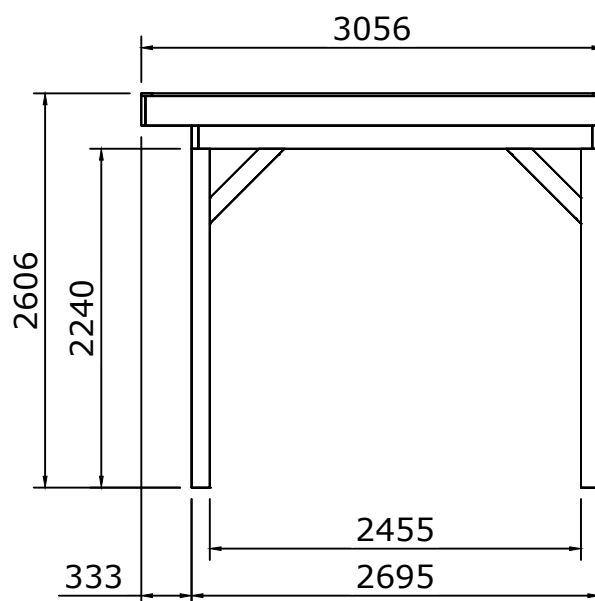

Zaunonline Überdachung 600 x 300 cm mit Flachdach

Mass- und Montagezeichnungen

Fenceweb Overkapping 600x300 cm met plat dak

	Anzahl	Länge (mm)	Beschreibung
	4	2400	Eckpfosten Douglasie 120x120
	2	2400	Zwischenpfosten Douglasie 120x120
	12	700	Streben Douglasie 45x120
	4	2972	Dachbalken Douglasie 45x160 Vorne und Hinten 45 x 160
	2	2605	Dachbalken Douglasie 45x160 Links und Rechts 45 x 160
	11	3000	Firstpfette Douglasie 45x120
	4	3000	Ortgang Douglasie Vorne und Hinten 28x195
	2	3000	Ortgang Douglasie Links und Rechts 28x195
	56	2972	Dachholz Douglasie Arbeitsbreite 108
	4	3000	Dachlatte Douglasie Vorne und Hinten
	2	2916	Dachlatte Douglasie Links und Rechts
	2		Befestigungsmaterial
	1	6400x3500	EPDM Dachbekleidung mit Zubehör

1

Masszeichnungen

2

Maattekeningen

Lageplan

Vorderansicht

Rechte Seitenansicht

Rückansicht

Linke Seitenansicht

Obenansicht

Obenansicht

Obenansicht