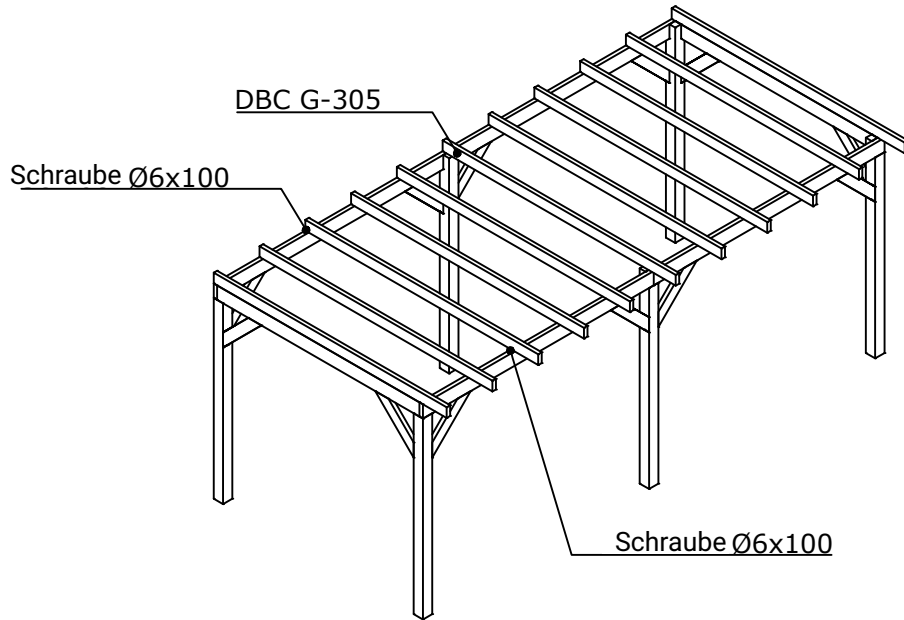

Zaunonline Überdachung 600 x 300 cm mit Flachdach

Mass- und Montagezeichnungen

Fenceweb Overkapping 600x300 cm met plat dak

	Anzahl	Länge (mm)	Beschreibung
	4	2400	Eckpfosten Douglasie 120x120
	2	2400	Zwischenpfosten Douglasie 120x120
	12	700	Streben Douglasie 45x120
	4	2972	Dachbalken Douglasie 45x160 Vorne und Hinten 45 x 160
	2	2605	Dachbalken Douglasie 45x160 Links und Rechts 45 x 160
	11	3000	Firstpfette Douglasie 45x120
	4	3000	Ortgang Douglasie Vorne und Hinten 28x195
	2	3000	Ortgang Douglasie Links und Rechts 28x195
	56	2972	Dachholz Douglasie Arbeitsbreite 108
	4	3000	Dachlatte Douglasie Vorne und Hinten
	2	2916	Dachlatte Douglasie Links und Rechts
	2		Befestigungsmaterial
	1	6400x3500	EPDM Dachbekleidung mit Zubehör

1

Masszeichnungen

2

Maattekeningen

Lageplan

Vorderansicht

Rechte Seitenansicht

Rückansicht

Linke Seitenansicht

Obenansicht

Obenansicht

Obenansicht