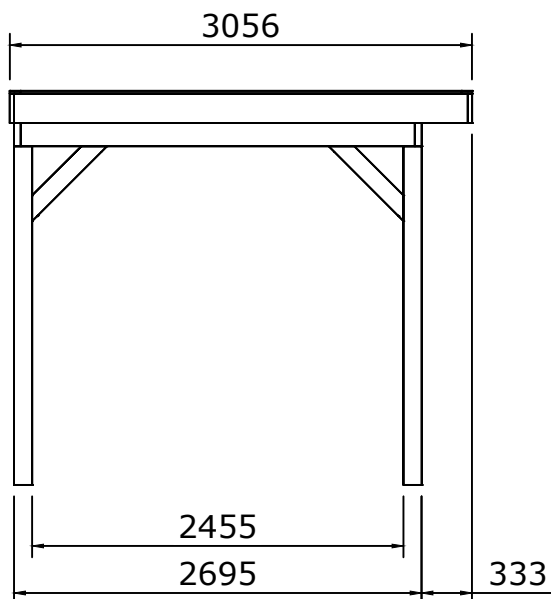

Zaunonline Überdachung 600 x 300 cm mit Flachdach

Mass- und Montagezeichnungen

Fenceweb Overkapping 600x300 cm met plat dak

	Anzahl	Länge (mm)	Beschreibung
	4	2400	Eckpfosten Douglasie 120x120
	2	2400	Zwischenpfosten Douglasie 120x120
	12	700	Streben Douglasie 45x120
	4	2972	Dachbalken Douglasie 45x160 Vorne und Hinten 45 x 160
	2	2605	Dachbalken Douglasie 45x160 Links und Rechts 45 x 160
	11	3000	Firstpfette Douglasie 45x120
	4	3000	Ortgang Douglasie Vorne und Hinten 28x195
	2	3000	Ortgang Douglasie Links und Rechts 28x195
	56	2972	Dachholz Douglasie Arbeitsbreite 108
	4	3000	Dachlatte Douglasie Vorne und Hinten
	2	2916	Dachlatte Douglasie Links und Rechts
	2		Befestigungsmaterial
	1	6400x3500	EPDM Dachbekleidung mit Zubehör

1

Masszeichnungen

2

Maattekeningen

Lageplan

Vorderansicht

Rechte Seitenansicht

Rückansicht

Linke Seitenansicht

Obenansicht

Obenansicht

Obenansicht