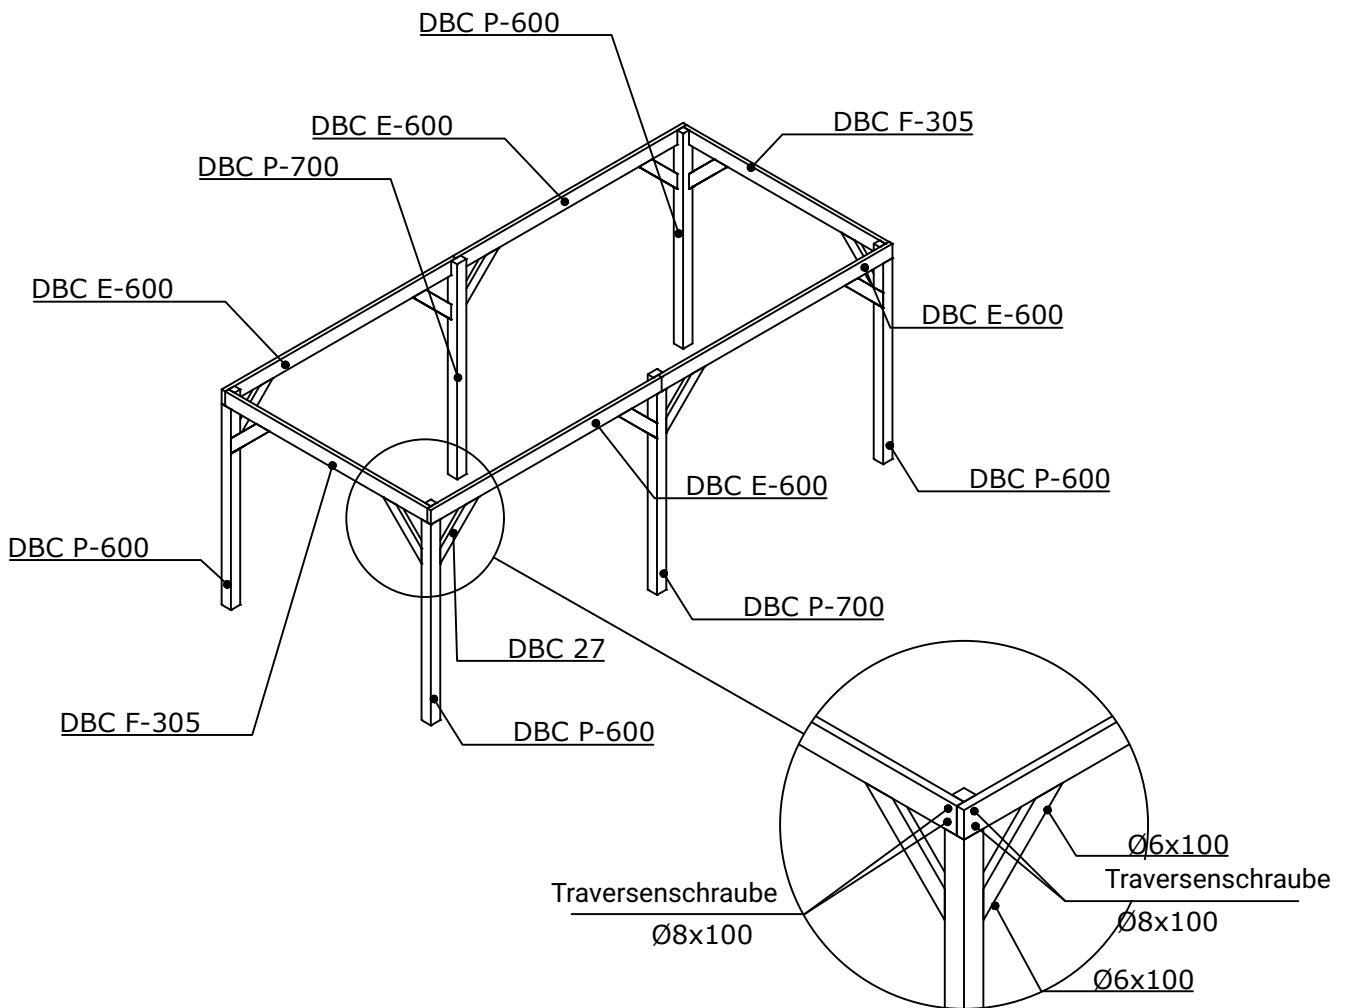

Zaunonline Überdachung 600 x 300 cm mit Flachdach

Mass- und Montagezeichnungen

Fenceweb Overkapping 600x300 cm met plat dak

	Anzahl	Länge (mm)	Beschreibung
	4	2400	Eckpfosten Douglasie 120x120
	2	2400	Zwischenpfosten Douglasie 120x120
	12	700	Streben Douglasie 45x120
	4	2972	Dachbalken Douglasie 45x160 Vorne und Hinten 45 x 160
	2	2605	Dachbalken Douglasie 45x160 Links und Rechts 45 x 160
	11	3000	Firstpfette Douglasie 45x120
	4	3000	Ortgang Douglasie Vorne und Hinten 28x195
	2	3000	Ortgang Douglasie Links und Rechts 28x195
	56	2972	Dachholz Douglasie Arbeitsbreite 108
	4	3000	Dachlatte Douglasie Vorne und Hinten
	2	2916	Dachlatte Douglasie Links und Rechts
	2		Befestigungsmaterial
	1	6400x3500	EPDM Dachbekleidung mit Zubehör

1

Masszeichnungen

2

Maattekeningen

Lageplan

Vorderansicht

Rechte Seitenansicht

Rückansicht

Linke Seitenansicht

Obenansicht

Obenansicht

Obenansicht