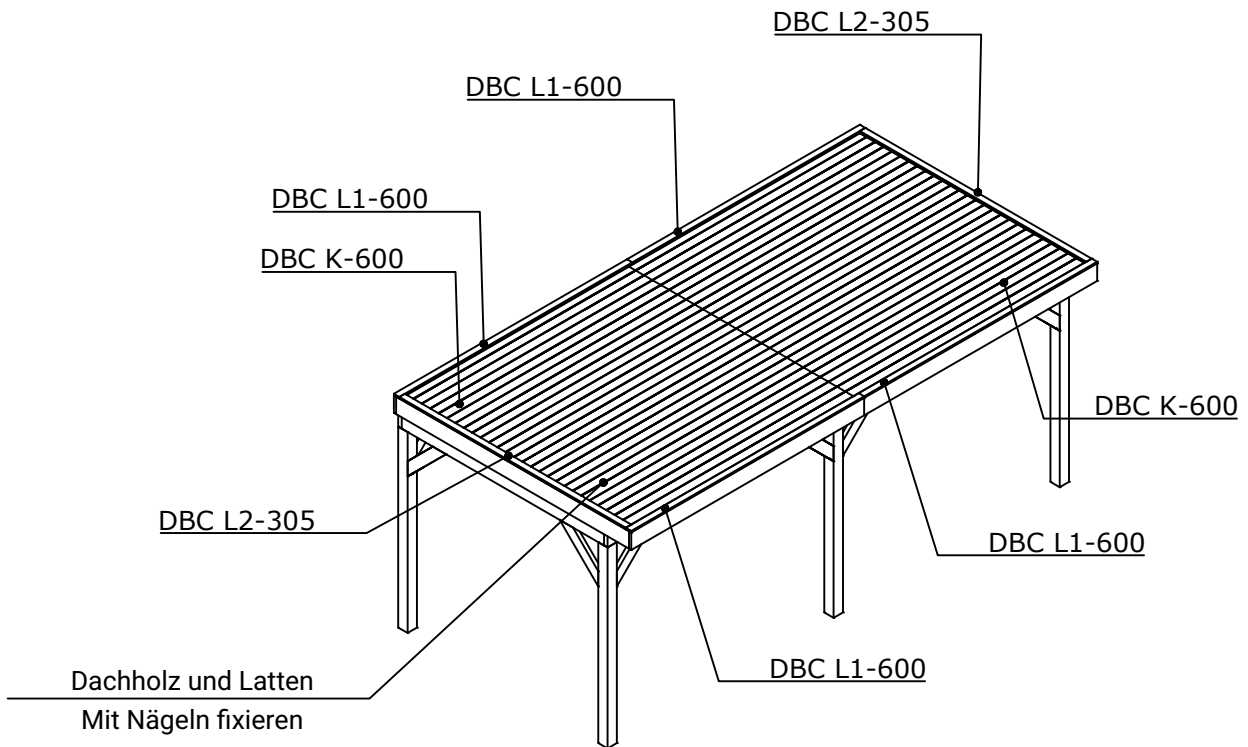

Zaunonline Überdachung 600 x 300 cm mit Flachdach

Mass- und Montagezeichnungen

Fenceweb Overkapping 600x300 cm met plat dak

	Anzahl	Länge (mm)	Beschreibung
	4	2400	Eckpfosten Douglasie 120x120
	2	2400	Zwischenpfosten Douglasie 120x120
	12	700	Streben Douglasie 45x120
	4	2972	Dachbalken Douglasie 45x160 Vorne und Hinten 45 x 160
	2	2605	Dachbalken Douglasie 45x160 Links und Rechts 45 x 160
	11	3000	Firstpfette Douglasie 45x120
	4	3000	Ortgang Douglasie Vorne und Hinten 28x195
	2	3000	Ortgang Douglasie Links und Rechts 28x195
	56	2972	Dachholz Douglasie Arbeitsbreite 108
	4	3000	Dachlatte Douglasie Vorne und Hinten
	2	2916	Dachlatte Douglasie Links und Rechts
	2		Befestigungsmaterial
	1	6400x3500	EPDM Dachbekleidung mit Zubehör

Linke Seitenansicht

Obenansicht

Obenansicht

Obenansicht