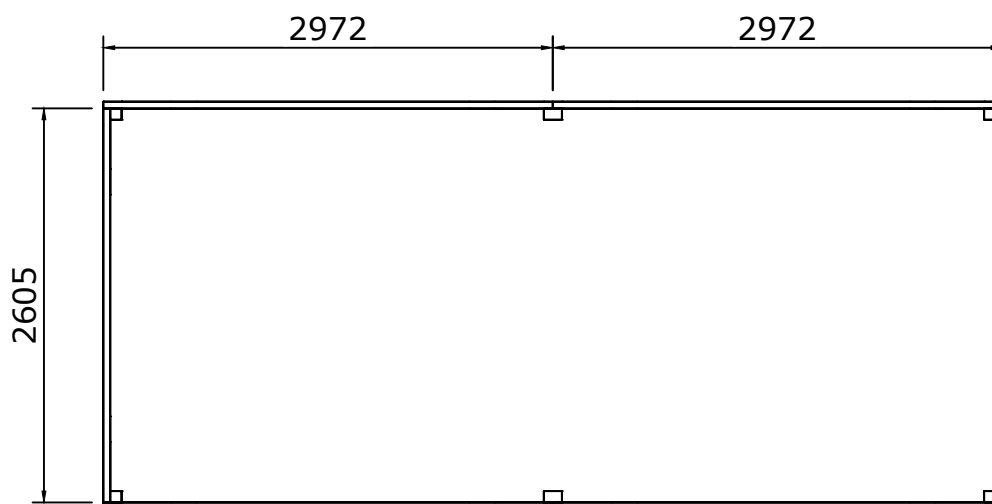

Zaunonline Überdachung 600 x 300 cm mit Flachdach

Mass- und Montagezeichnungen

Fenceweb Overkapping 600x300 cm met plat dak

	Anzahl	Länge (mm)	Beschreibung
	4	2400	Eckpfosten Douglasie 120x120
	2	2400	Zwischenpfosten Douglasie 120x120
	12	700	Streben Douglasie 45x120
	4	2972	Dachbalken Douglasie 45x160 Vorne und Hinten 45 x 160
	2	2605	Dachbalken Douglasie 45x160 Links und Rechts 45 x 160
	11	3000	Firstpfette Douglasie 45x120
	4	3000	Ortgang Douglasie Vorne und Hinten 28x195
	2	3000	Ortgang Douglasie Links und Rechts 28x195
	56	2972	Dachholz Douglasie Arbeitsbreite 108
	4	3000	Dachlatte Douglasie Vorne und Hinten
	2	2916	Dachlatte Douglasie Links und Rechts
	2		Befestigungsmaterial
	1	6400x3500	EPDM Dachbekleidung mit Zubehör

1

Masszeichnungen

2

Maattekeningen

Lageplan

Vorderansicht

Rechte Seitenansicht

Rückansicht

Linke Seitenansicht

Obenansicht

Obenansicht

Obenansicht