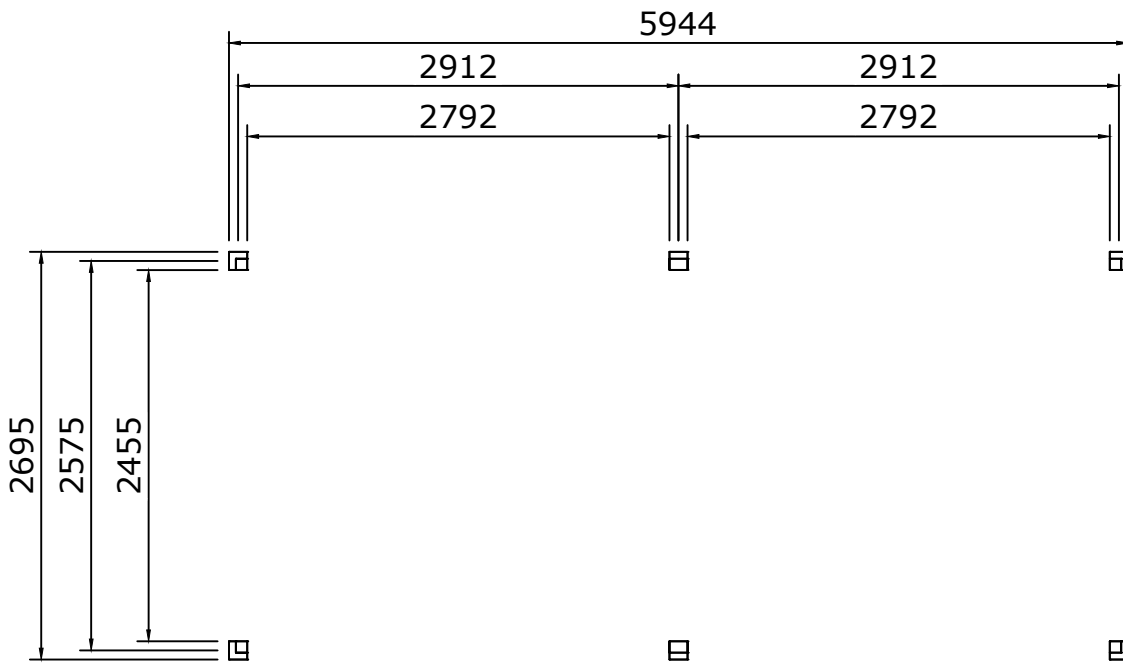

Zaunonline Überdachung 600 x 300 cm mit Flachdach

Mass- und Montagezeichnungen

Fenceweb Overkapping 600x300 cm met plat dak

	Anzahl	Länge (mm)	Beschreibung
	4	2400	Eckpfosten Douglasie 120x120
	2	2400	Zwischenpfosten Douglasie 120x120
	12	700	Streben Douglasie 45x120
	4	2972	Dachbalken Douglasie 45x160 Vorne und Hinten 45 x 160
	2	2605	Dachbalken Douglasie 45x160 Links und Rechts 45 x 160
	11	3000	Firstpfette Douglasie 45x120
	4	3000	Ortgang Douglasie Vorne und Hinten 28x195
	2	3000	Ortgang Douglasie Links und Rechts 28x195
	56	2972	Dachholz Douglasie Arbeitsbreite 108
	4	3000	Dachlatte Douglasie Vorne und Hinten
	2	2916	Dachlatte Douglasie Links und Rechts
	2		Befestigungsmaterial
	1	6400x3500	EPDM Dachbekleidung mit Zubehör

1

Masszeichnungen

2

Maattekeningen

Lageplan

Vorderansicht

Rechte Seitenansicht

Rückansicht

Linke Seitenansicht

Obenansicht

Obenansicht

Obenansicht