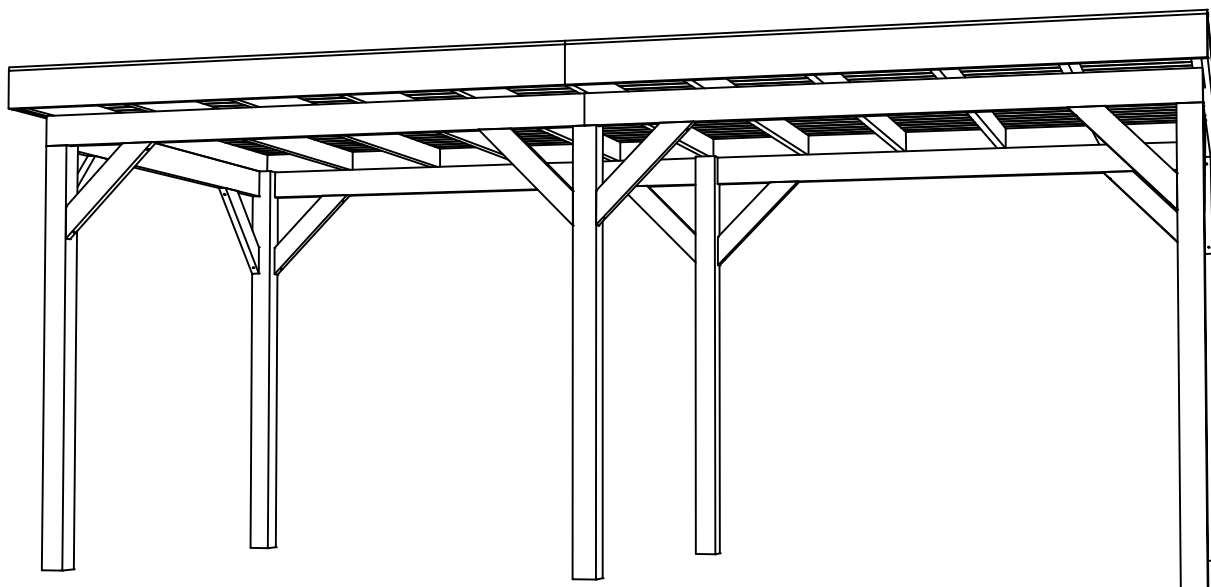

Zaunonline Überdachung 600 x 300 cm mit Flachdach

Mass- und Montagezeichnungen

Fenceweb Overkapping 600x300 cm met plat dak

	Anzahl	Länge (mm)	Beschreibung
	4	2400	Eckpfosten Douglasie 120x120
	2	2400	Zwischenpfosten Douglasie 120x120
	12	700	Streben Douglasie 45x120
	4	2972	Dachbalken Douglasie 45x160 Vorne und Hinten 45 x 160
	2	2605	Dachbalken Douglasie 45x160 Links und Rechts 45 x 160
	11	3000	Firstpfette Douglasie 45x120
	4	3000	Ortgang Douglasie Vorne und Hinten 28x195
	2	3000	Ortgang Douglasie Links und Rechts 28x195
	56	2972	Dachholz Douglasie Arbeitsbreite 108
	4	3000	Dachlatte Douglasie Vorne und Hinten
	2	2916	Dachlatte Douglasie Links und Rechts
	2		Befestigungsmaterial
	1	6400x3500	EPDM Dachbekleidung mit Zubehör

1

Masszeichnungen

2

Maattekeningen

Lageplan

Vorderansicht

Rechte Seitenansicht

Rückansicht

Linke Seitenansicht

Obenansicht

Obenansicht

Obenansicht