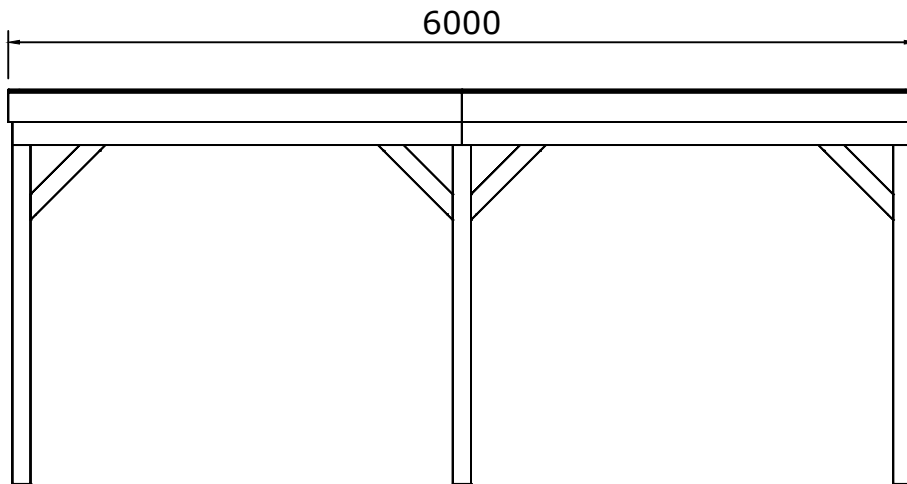

Zaunonline Überdachung 600 x 300 cm mit Flachdach

Mass- und Montagezeichnungen

Fenceweb Overkapping 600x300 cm met plat dak

	Anzahl	Länge (mm)	Beschreibung
	4	2400	Eckpfosten Douglasie 120x120
	2	2400	Zwischenpfosten Douglasie 120x120
	12	700	Streben Douglasie 45x120
	4	2972	Dachbalken Douglasie 45x160 Vorne und Hinten 45 x 160
	2	2605	Dachbalken Douglasie 45x160 Links und Rechts 45 x 160
	11	3000	Firstpfette Douglasie 45x120
	4	3000	Ortgang Douglasie Vorne und Hinten 28x195
	2	3000	Ortgang Douglasie Links und Rechts 28x195
	56	2972	Dachholz Douglasie Arbeitsbreite 108
	4	3000	Dachlatte Douglasie Vorne und Hinten
	2	2916	Dachlatte Douglasie Links und Rechts
	2		Befestigungsmaterial
	1	6400x3500	EPDM Dachbekleidung mit Zubehör

1

Masszeichnungen

2

Maattekeningen

Lageplan

Vorderansicht

Rechte Seitenansicht

Rückansicht

Linke Seitenansicht

Obenansicht

Obenansicht

Obenansicht