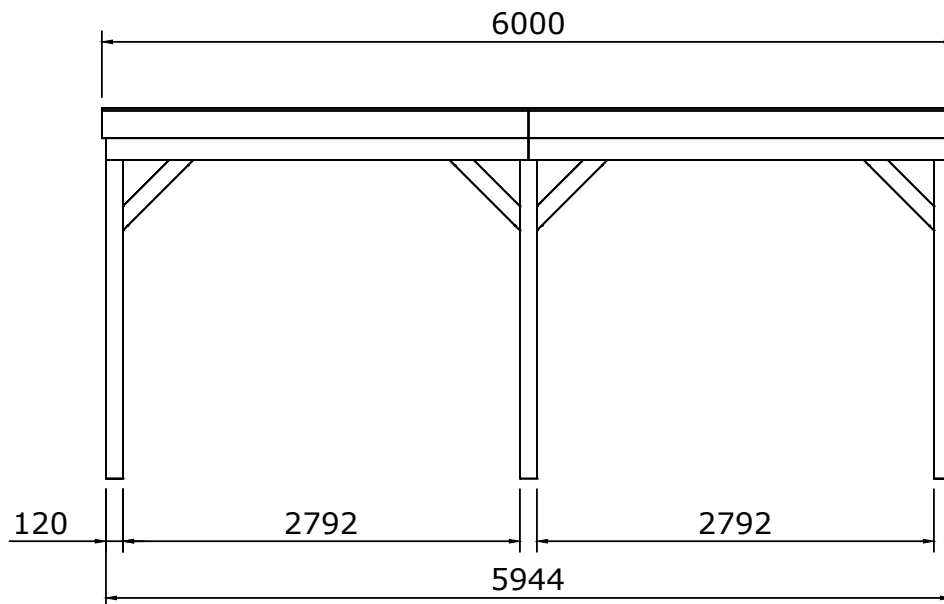

Zaunonline Überdachung 600 x 300 cm mit Flachdach

Mass- und Montagezeichnungen

Fenceweb Overkapping 600x300 cm met plat dak

	Anzahl	Länge (mm)	Beschreibung
	4	2400	Eckpfosten Douglasie 120x120
	2	2400	Zwischenpfosten Douglasie 120x120
	12	700	Streben Douglasie 45x120
	4	2972	Dachbalken Douglasie 45x160 Vorne und Hinten 45 x 160
	2	2605	Dachbalken Douglasie 45x160 Links und Rechts 45 x 160
	11	3000	Firstpfette Douglasie 45x120
	4	3000	Ortgang Douglasie Vorne und Hinten 28x195
	2	3000	Ortgang Douglasie Links und Rechts 28x195
	56	2972	Dachholz Douglasie Arbeitsbreite 108
	4	3000	Dachlatte Douglasie Vorne und Hinten
	2	2916	Dachlatte Douglasie Links und Rechts
	2		Befestigungsmaterial
	1	6400x3500	EPDM Dachbekleidung mit Zubehör

1

Masszeichnungen

2

Maattekeningen

Lageplan

Vorderansicht

Rechte Seitenansicht

Rückansicht

Linke Seitenansicht

Obenansicht

Obenansicht

Obenansicht