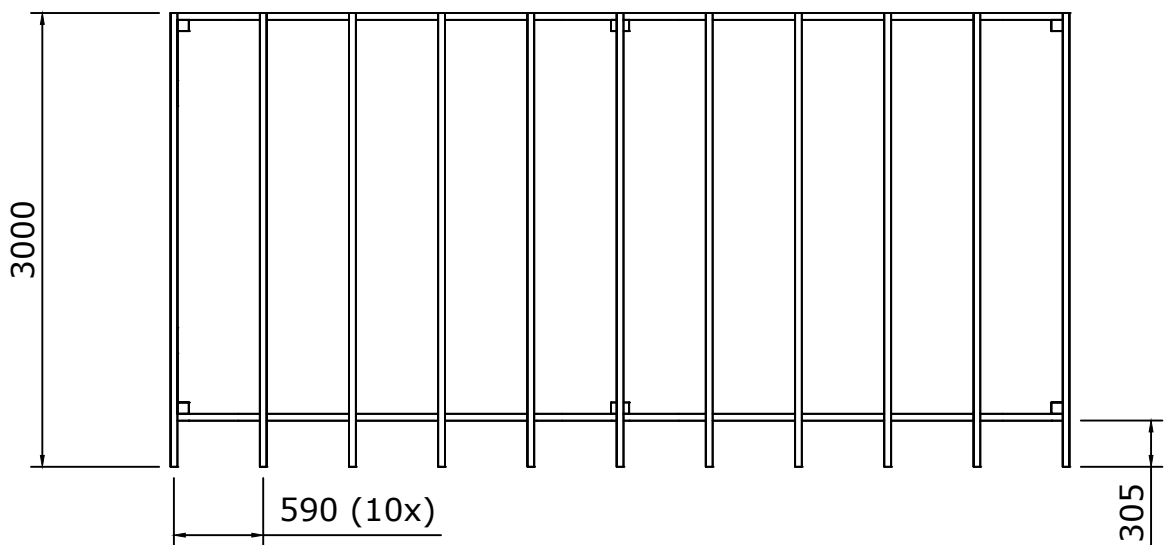

Zaunonline Überdachung 600 x 300 cm mit Flachdach

Mass- und Montagezeichnungen

Fenceweb Overkapping 600x300 cm met plat dak

	Anzahl	Länge (mm)	Beschreibung
	4	2400	Eckpfosten Douglasie 120x120
	2	2400	Zwischenpfosten Douglasie 120x120
	12	700	Streben Douglasie 45x120
	4	2972	Dachbalken Douglasie 45x160 Vorne und Hinten 45 x 160
	2	2605	Dachbalken Douglasie 45x160 Links und Rechts 45 x 160
	11	3000	Firstpfette Douglasie 45x120
	4	3000	Ortgang Douglasie Vorne und Hinten 28x195
	2	3000	Ortgang Douglasie Links und Rechts 28x195
	56	2972	Dachholz Douglasie Arbeitsbreite 108
	4	3000	Dachlatte Douglasie Vorne und Hinten
	2	2916	Dachlatte Douglasie Links und Rechts
	2		Befestigungsmaterial
	1	6400x3500	EPDM Dachbekleidung mit Zubehör

Linke Seitenansicht

Obenansicht

Obenansicht

Obenansicht