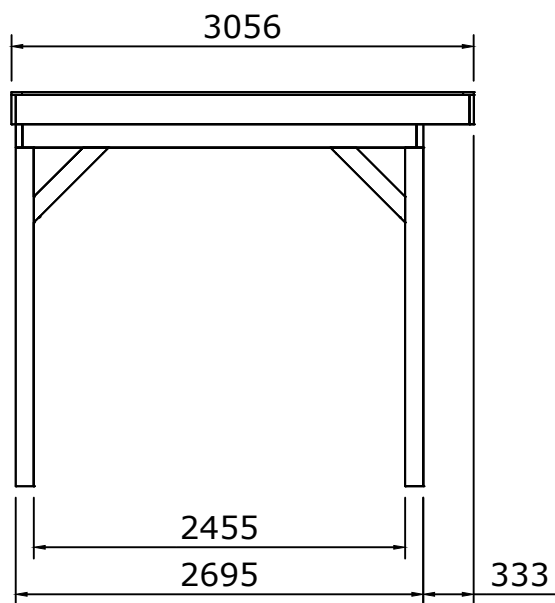

Zaunonline Überdachung 500 x 300 cm mit Flachdach

Mass- und Montagezeichnungen

Zaunonline Überdachung 500 x 300 cm mit Flachdach

	Anzahl	Länge (mm)	Beschreibung
	4	2400	Eckpfosten Douglasie 120x120
	2	2400	Zwischenpfosten Douglasie 120x120
	12	700	Streben Douglasie 45x120
	4	2472	Dachbalken Douglasie 45x160 Vorne und Hinten 45 x 160
	2	2605	Dachbalken Douglasie 45x160 Links und Rechts 45 x 160
	9	3000	Firstpfette Douglasie 45x120
	4	2500	Ortgang Douglasie Vorne und Hinten 28x195
	2	3000	Ortgang Douglasie Links und Rechts 28x195
	56	2472	Dachholz Douglasie Arbeitsbreite 108
	4	2500	Dachlatte Douglasie Vorne und Hinten
	2	2916	Dachlatte Douglasie Links und Rechts
	2		Befestigungsmaterial
	1	5400x3500	EPDM Dachbekleidung mit Zubehör

1

Masszeichnungen

2

Masszeichnungen

Lageplan

Vorderansicht

Rechte Seitenansicht

Rückansicht

Linke Seitenansicht

Obenansicht

Obenansicht

Obenansicht

Obenansicht