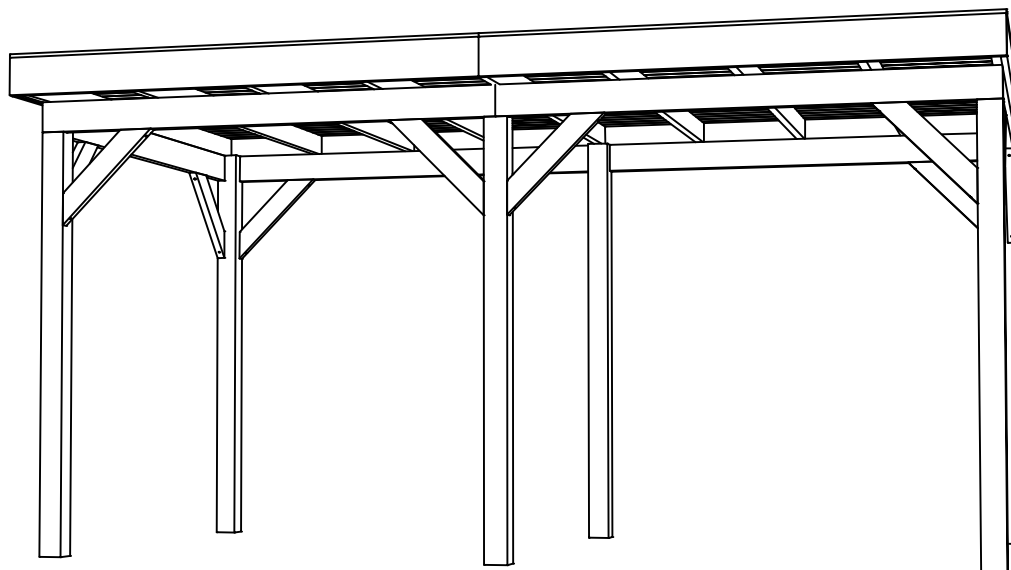

Zaunonline Überdachung 500 x 300 cm mit Flachdach

Mass- und Montagezeichnungen

Zaunonline Überdachung 500 x 300 cm mit Flachdach

	Anzahl	Länge (mm)	Beschreibung
	4	2400	Eckpfosten Douglasie 120x120
	2	2400	Zwischenpfosten Douglasie 120x120
	12	700	Streben Douglasie 45x120
	4	2472	Dachbalken Douglasie 45x160 Vorne und Hinten 45 x 160
	2	2605	Dachbalken Douglasie 45x160 Links und Rechts 45 x 160
	9	3000	Firstpfette Douglasie 45x120
	4	2500	Ortgang Douglasie Vorne und Hinten 28x195
	2	3000	Ortgang Douglasie Links und Rechts 28x195
	56	2472	Dachholz Douglasie Arbeitsbreite 108
	4	2500	Dachlatte Douglasie Vorne und Hinten
	2	2916	Dachlatte Douglasie Links und Rechts
	2		Befestigungsmaterial
	1	5400x3500	EPDM Dachbekleidung mit Zubehör

1

Masszeichnungen

2

Masszeichnungen

Lageplan

Vorderansicht

Rechte Seitenansicht

Rückansicht

Linke Seitenansicht

Obenansicht

Obenansicht

Obenansicht

Obenansicht