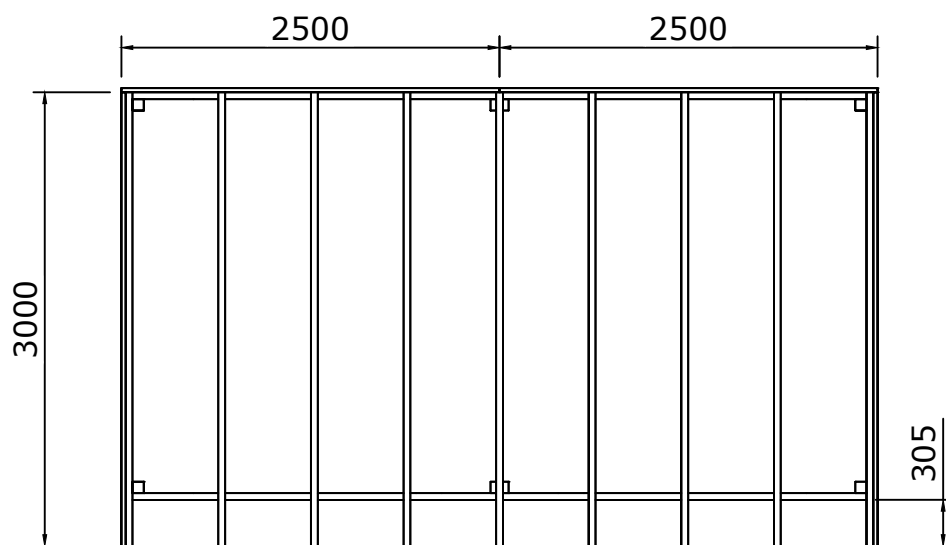

Zaunonline Überdachung 500 x 300 cm mit Flachdach

Mass- und Montagezeichnungen

Zaunonline Überdachung 500 x 300 cm mit Flachdach

	Anzahl	Länge (mm)	Beschreibung
	4	2400	Eckpfosten Douglasie 120x120
	2	2400	Zwischenpfosten Douglasie 120x120
	12	700	Streben Douglasie 45x120
	4	2472	Dachbalken Douglasie 45x160 Vorne und Hinten 45 x 160
	2	2605	Dachbalken Douglasie 45x160 Links und Rechts 45 x 160
	9	3000	Firstpfette Douglasie 45x120
	4	2500	Ortgang Douglasie Vorne und Hinten 28x195
	2	3000	Ortgang Douglasie Links und Rechts 28x195
	56	2472	Dachholz Douglasie Arbeitsbreite 108
	4	2500	Dachlatte Douglasie Vorne und Hinten
	2	2916	Dachlatte Douglasie Links und Rechts
	2		Befestigungsmaterial
	1	5400x3500	EPDM Dachbekleidung mit Zubehör

Linke Seitenansicht

Obenansicht

Obenansicht

Obenansicht

Obenansicht