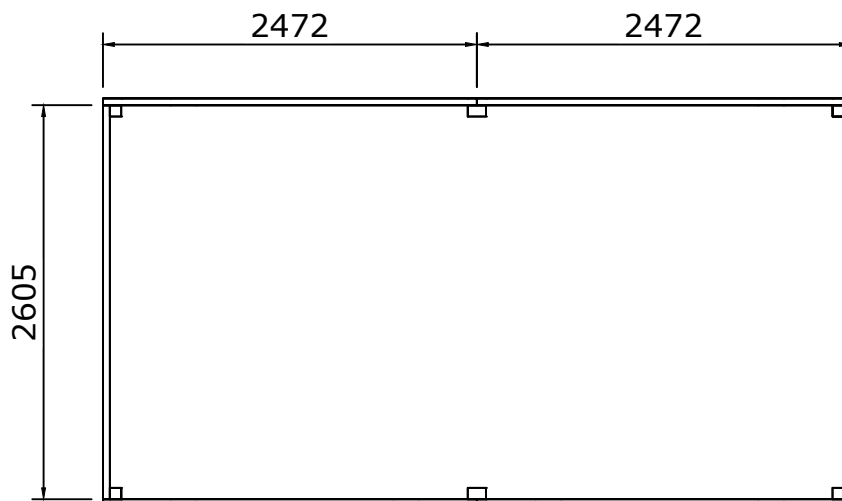

Zaunonline Überdachung 500 x 300 cm mit Flachdach

Mass- und Montagezeichnungen

Zaunonline Überdachung 500 x 300 cm mit Flachdach

	Anzahl	Länge (mm)	Beschreibung
	4	2400	Eckpfosten Douglasie 120x120
	2	2400	Zwischenpfosten Douglasie 120x120
	12	700	Streben Douglasie 45x120
	4	2472	Dachbalken Douglasie 45x160 Vorne und Hinten 45 x 160
	2	2605	Dachbalken Douglasie 45x160 Links und Rechts 45 x 160
	9	3000	Firstpfette Douglasie 45x120
	4	2500	Ortgang Douglasie Vorne und Hinten 28x195
	2	3000	Ortgang Douglasie Links und Rechts 28x195
	56	2472	Dachholz Douglasie Arbeitsbreite 108
	4	2500	Dachlatte Douglasie Vorne und Hinten
	2	2916	Dachlatte Douglasie Links und Rechts
	2		Befestigungsmaterial
	1	5400x3500	EPDM Dachbekleidung mit Zubehör

1

Masszeichnungen

2

Masszeichnungen

Lageplan

Vorderansicht

Rechte Seitenansicht

Rückansicht

Linke Seitenansicht

Obenansicht

Obenansicht

Obenansicht

Obenansicht