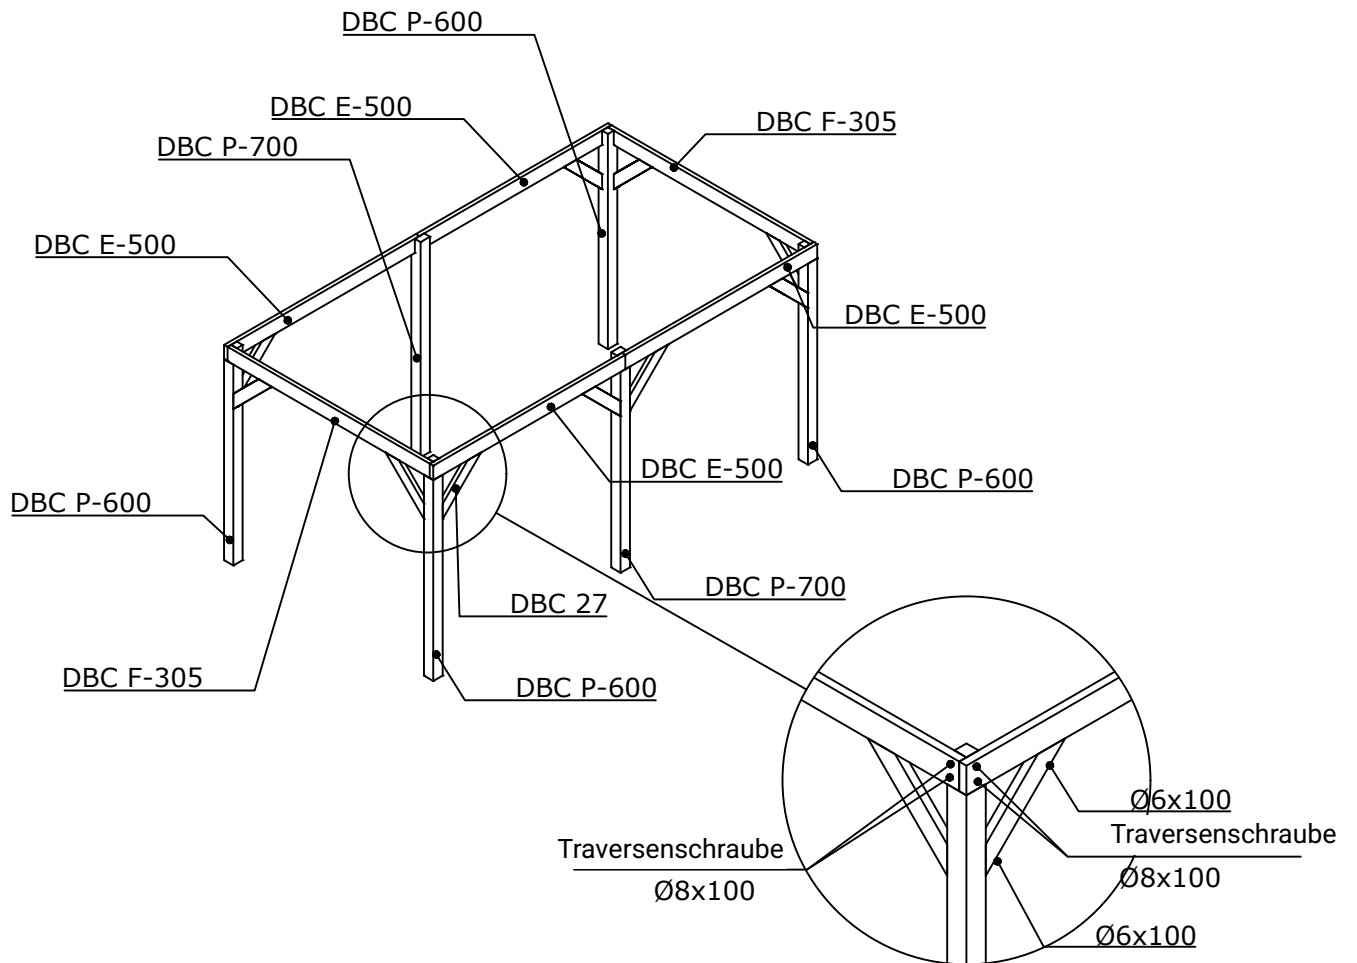

Zaunonline Überdachung 500 x 300 cm mit Flachdach

Mass- und Montagezeichnungen

Zaunonline Überdachung 500 x 300 cm mit Flachdach

	Anzahl	Länge (mm)	Beschreibung
	4	2400	Eckpfosten Douglasie 120x120
	2	2400	Zwischenpfosten Douglasie 120x120
	12	700	Streben Douglasie 45x120
	4	2472	Dachbalken Douglasie 45x160 Vorne und Hinten 45 x 160
	2	2605	Dachbalken Douglasie 45x160 Links und Rechts 45 x 160
	9	3000	Firstpfette Douglasie 45x120
	4	2500	Ortgang Douglasie Vorne und Hinten 28x195
	2	3000	Ortgang Douglasie Links und Rechts 28x195
	56	2472	Dachholz Douglasie Arbeitsbreite 108
	4	2500	Dachlatte Douglasie Vorne und Hinten
	2	2916	Dachlatte Douglasie Links und Rechts
	2		Befestigungsmaterial
	1	5400x3500	EPDM Dachbekleidung mit Zubehör

1

Masszeichnungen

2

Masszeichnungen

Lageplan

Vorderansicht

Rechte Seitenansicht

Rückansicht

Linke Seitenansicht

Obenansicht

Obenansicht

Obenansicht

Obenansicht