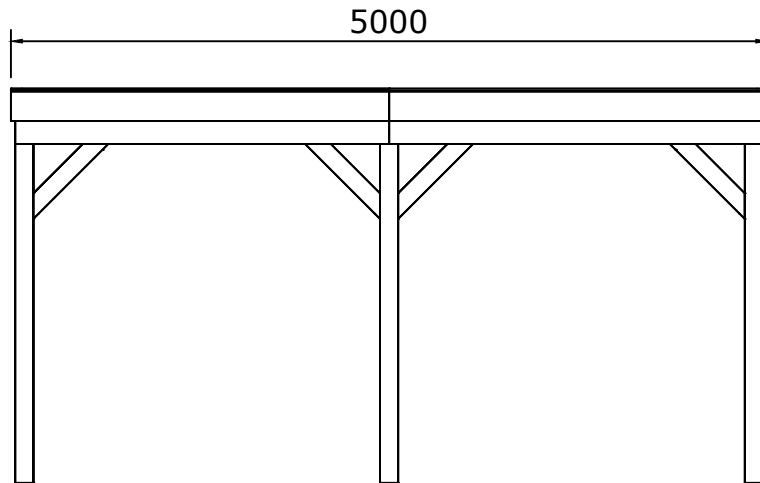

Zaunonline Überdachung 500 x 300 cm mit Flachdach

Mass- und Montagezeichnungen

Zaunonline Überdachung 500 x 300 cm mit Flachdach

	Anzahl	Länge (mm)	Beschreibung
	4	2400	Eckpfosten Douglasie 120x120
	2	2400	Zwischenpfosten Douglasie 120x120
	12	700	Streben Douglasie 45x120
	4	2472	Dachbalken Douglasie 45x160 Vorne und Hinten 45 x 160
	2	2605	Dachbalken Douglasie 45x160 Links und Rechts 45 x 160
	9	3000	Firstpfette Douglasie 45x120
	4	2500	Ortgang Douglasie Vorne und Hinten 28x195
	2	3000	Ortgang Douglasie Links und Rechts 28x195
	56	2472	Dachholz Douglasie Arbeitsbreite 108
	4	2500	Dachlatte Douglasie Vorne und Hinten
	2	2916	Dachlatte Douglasie Links und Rechts
	2		Befestigungsmaterial
	1	5400x3500	EPDM Dachbekleidung mit Zubehör

1

Masszeichnungen

2

Masszeichnungen

Lageplan

Vorderansicht

Rechte Seitenansicht

Rückansicht

Linke Seitenansicht

Obenansicht

Obenansicht

Obenansicht

Obenansicht