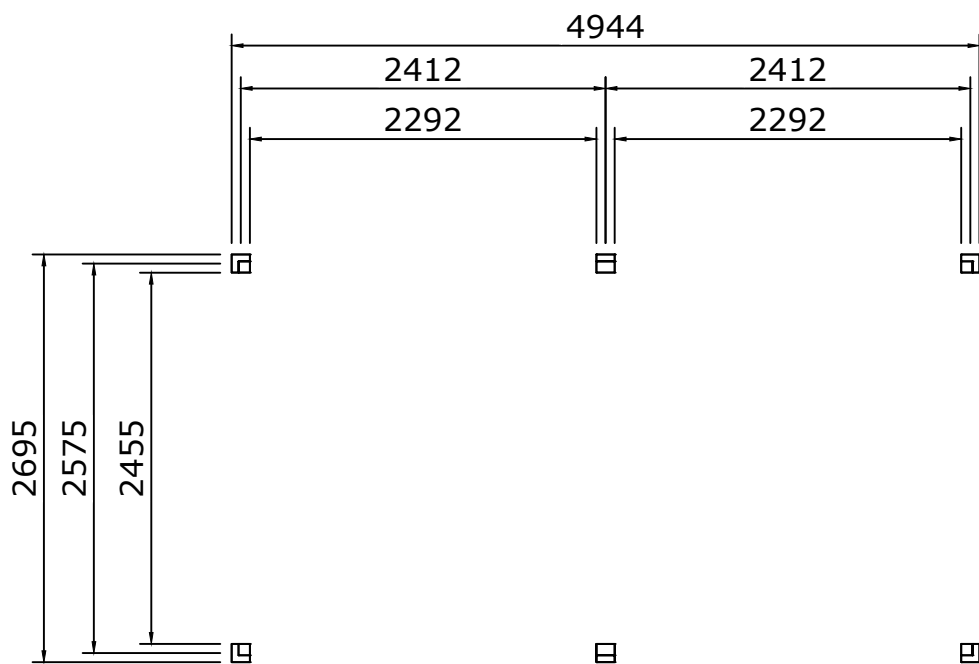

Zaunonline Überdachung 500 x 300 cm mit Flachdach

Mass- und Montagezeichnungen

Zaunonline Überdachung 500 x 300 cm mit Flachdach

	Anzahl	Länge (mm)	Beschreibung
	4	2400	Eckpfosten Douglasie 120x120
	2	2400	Zwischenpfosten Douglasie 120x120
	12	700	Streben Douglasie 45x120
	4	2472	Dachbalken Douglasie 45x160 Vorne und Hinten 45 x 160
	2	2605	Dachbalken Douglasie 45x160 Links und Rechts 45 x 160
	9	3000	Firstpfette Douglasie 45x120
	4	2500	Ortgang Douglasie Vorne und Hinten 28x195
	2	3000	Ortgang Douglasie Links und Rechts 28x195
	56	2472	Dachholz Douglasie Arbeitsbreite 108
	4	2500	Dachlatte Douglasie Vorne und Hinten
	2	2916	Dachlatte Douglasie Links und Rechts
	2		Befestigungsmaterial
	1	5400x3500	EPDM Dachbekleidung mit Zubehör

1

Masszeichnungen

2

Masszeichnungen

Lageplan

Vorderansicht

Rechte Seitenansicht

Rückansicht

Linke Seitenansicht

Obenansicht

Obenansicht

Obenansicht

Obenansicht