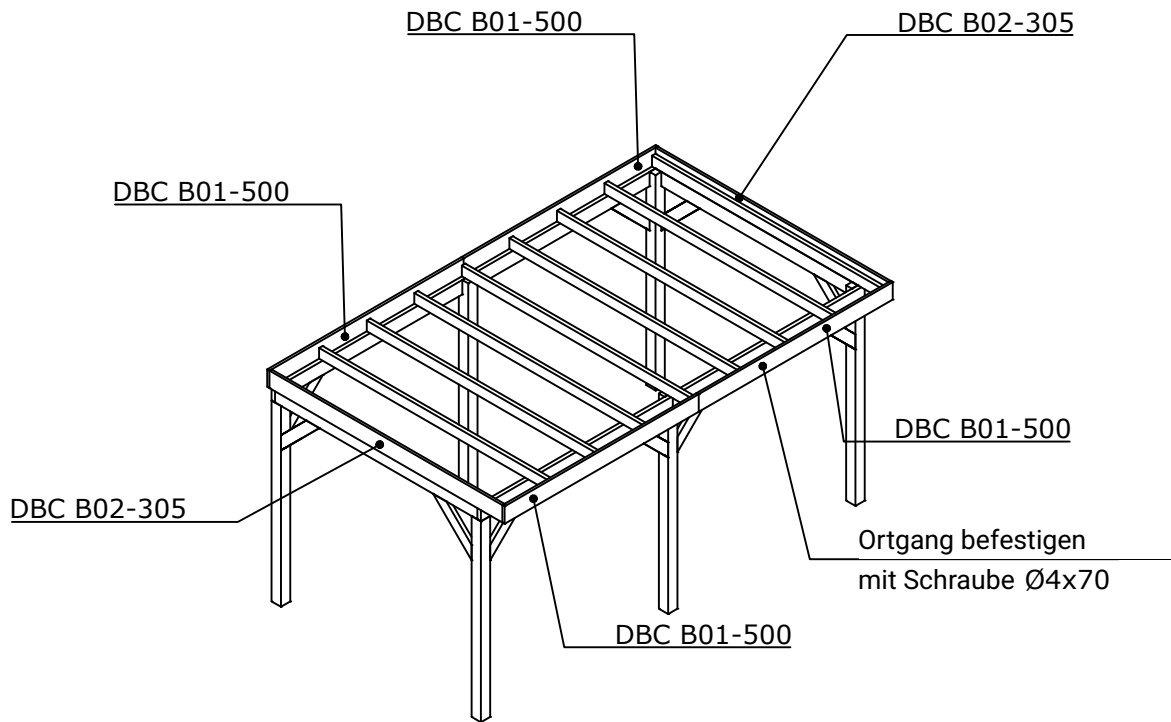

Zaunonline Überdachung 500 x 300 cm mit Flachdach

Mass- und Montagezeichnungen

Zaunonline Überdachung 500 x 300 cm mit Flachdach

	Anzahl	Länge (mm)	Beschreibung
	4	2400	Eckpfosten Douglasie 120x120
	2	2400	Zwischenpfosten Douglasie 120x120
	12	700	Streben Douglasie 45x120
	4	2472	Dachbalken Douglasie 45x160 Vorne und Hinten 45 x 160
	2	2605	Dachbalken Douglasie 45x160 Links und Rechts 45 x 160
	9	3000	Firstpfette Douglasie 45x120
	4	2500	Ortgang Douglasie Vorne und Hinten 28x195
	2	3000	Ortgang Douglasie Links und Rechts 28x195
	56	2472	Dachholz Douglasie Arbeitsbreite 108
	4	2500	Dachlatte Douglasie Vorne und Hinten
	2	2916	Dachlatte Douglasie Links und Rechts
	2		Befestigungsmaterial
	1	5400x3500	EPDM Dachbekleidung mit Zubehör

Linke Seitenansicht

Obenansicht

Obenansicht

Obenansicht

Obenansicht