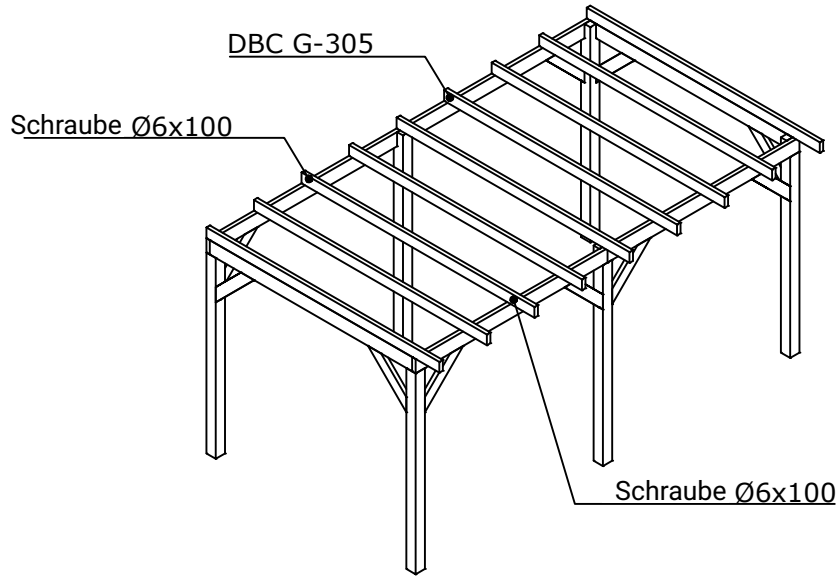

Zaunonline Überdachung 500 x 300 cm mit Flachdach

Mass- und Montagezeichnungen

Zaunonline Überdachung 500 x 300 cm mit Flachdach

	Anzahl	Länge (mm)	Beschreibung
	4	2400	Eckpfosten Douglasie 120x120
	2	2400	Zwischenpfosten Douglasie 120x120
	12	700	Streben Douglasie 45x120
	4	2472	Dachbalken Douglasie 45x160 Vorne und Hinten 45 x 160
	2	2605	Dachbalken Douglasie 45x160 Links und Rechts 45 x 160
	9	3000	Firstpfette Douglasie 45x120
	4	2500	Ortgang Douglasie Vorne und Hinten 28x195
	2	3000	Ortgang Douglasie Links und Rechts 28x195
	56	2472	Dachholz Douglasie Arbeitsbreite 108
	4	2500	Dachlatte Douglasie Vorne und Hinten
	2	2916	Dachlatte Douglasie Links und Rechts
	2		Befestigungsmaterial
	1	5400x3500	EPDM Dachbekleidung mit Zubehör

1

Masszeichnungen

2

Masszeichnungen

Lageplan

Vorderansicht

Rechte Seitenansicht

Rückansicht

Linke Seitenansicht

Obenansicht

Obenansicht

Obenansicht

Obenansicht