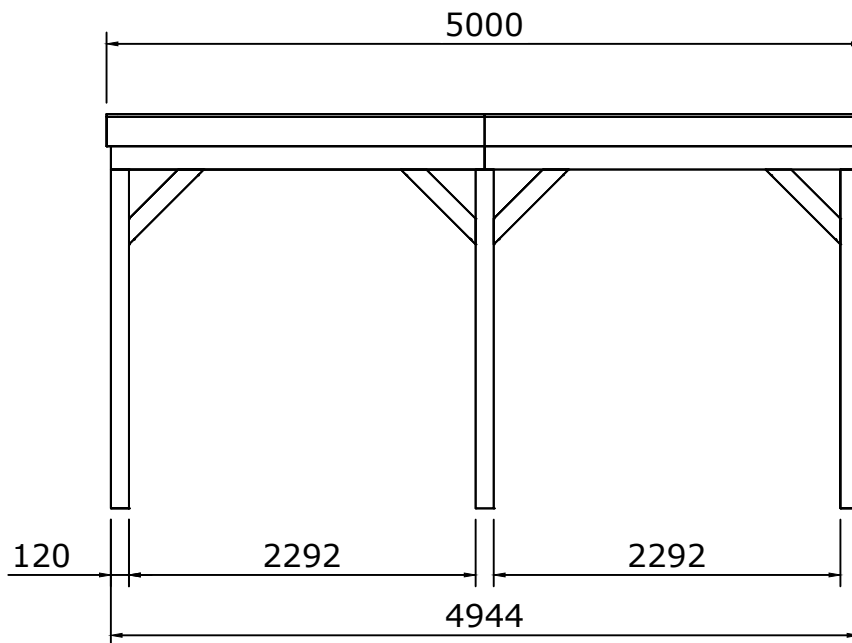

Zaunonline Überdachung 500 x 300 cm mit Flachdach

Mass- und Montagezeichnungen

Zaunonline Überdachung 500 x 300 cm mit Flachdach

	Anzahl	Länge (mm)	Beschreibung
	4	2400	Eckpfosten Douglasie 120x120
	2	2400	Zwischenpfosten Douglasie 120x120
	12	700	Streben Douglasie 45x120
	4	2472	Dachbalken Douglasie 45x160 Vorne und Hinten 45 x 160
	2	2605	Dachbalken Douglasie 45x160 Links und Rechts 45 x 160
	9	3000	Firstpfette Douglasie 45x120
	4	2500	Ortgang Douglasie Vorne und Hinten 28x195
	2	3000	Ortgang Douglasie Links und Rechts 28x195
	56	2472	Dachholz Douglasie Arbeitsbreite 108
	4	2500	Dachlatte Douglasie Vorne und Hinten
	2	2916	Dachlatte Douglasie Links und Rechts
	2		Befestigungsmaterial
	1	5400x3500	EPDM Dachbekleidung mit Zubehör

1

Masszeichnungen

2

Masszeichnungen

Lageplan

Vorderansicht

Rechte Seitenansicht

Rückansicht

Linke Seitenansicht

Obenansicht

Obenansicht

Obenansicht

Obenansicht