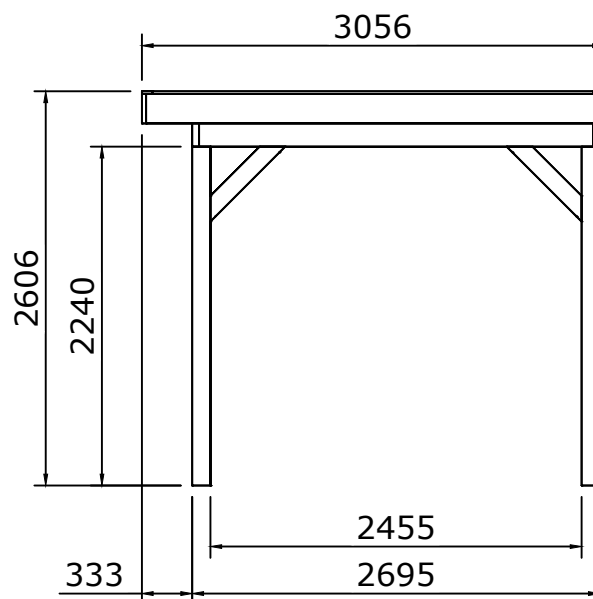

Zaunonline Überdachung 500 x 300 cm mit Flachdach

Mass- und Montagezeichnungen

Zaunonline Überdachung 500 x 300 cm mit Flachdach

	Anzahl	Länge (mm)	Beschreibung
	4	2400	Eckpfosten Douglasie 120x120
	2	2400	Zwischenpfosten Douglasie 120x120
	12	700	Streben Douglasie 45x120
	4	2472	Dachbalken Douglasie 45x160 Vorne und Hinten 45 x 160
	2	2605	Dachbalken Douglasie 45x160 Links und Rechts 45 x 160
	9	3000	Firstpfette Douglasie 45x120
	4	2500	Ortgang Douglasie Vorne und Hinten 28x195
	2	3000	Ortgang Douglasie Links und Rechts 28x195
	56	2472	Dachholz Douglasie Arbeitsbreite 108
	4	2500	Dachlatte Douglasie Vorne und Hinten
	2	2916	Dachlatte Douglasie Links und Rechts
	2		Befestigungsmaterial
	1	5400x3500	EPDM Dachbekleidung mit Zubehör

1

Masszeichnungen

2

Masszeichnungen

Lageplan

Vorderansicht

Rechte Seitenansicht

Rückansicht

Linke Seitenansicht

Obenansicht

Obenansicht

Obenansicht

Obenansicht