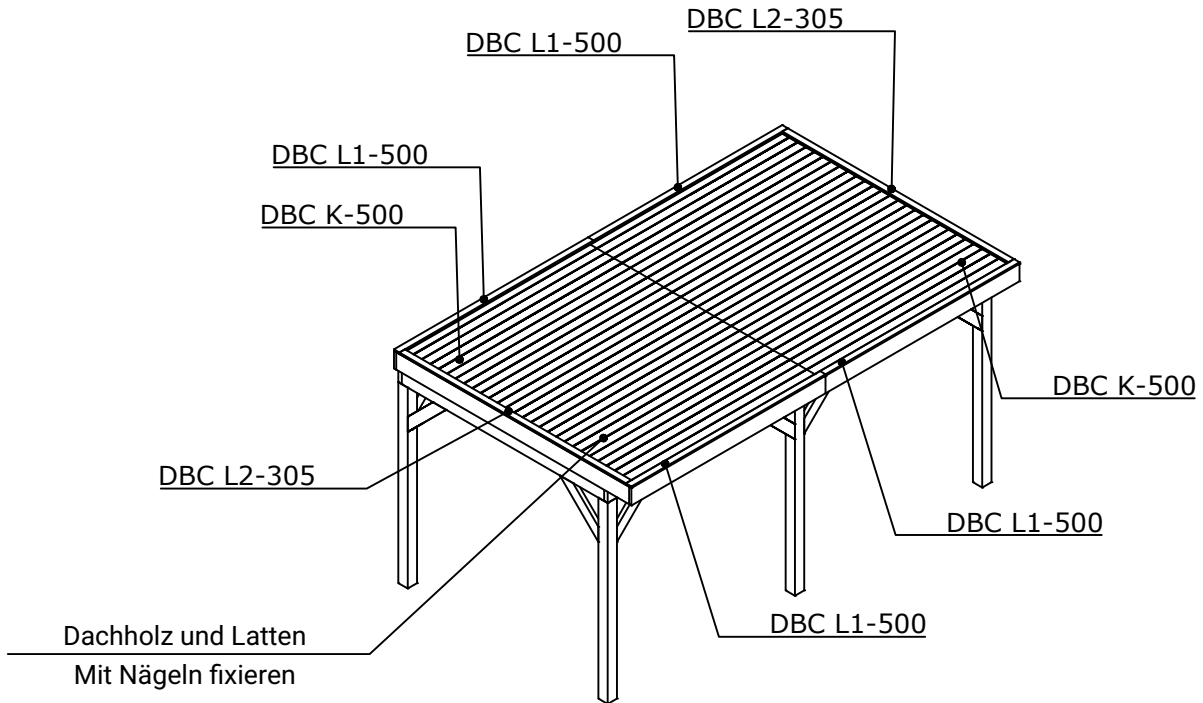

Zaunonline Überdachung 500 x 300 cm mit Flachdach

Mass- und Montagezeichnungen

Zaunonline Überdachung 500 x 300 cm mit Flachdach

	Anzahl	Länge (mm)	Beschreibung
	4	2400	Eckpfosten Douglasie 120x120
	2	2400	Zwischenpfosten Douglasie 120x120
	12	700	Streben Douglasie 45x120
	4	2472	Dachbalken Douglasie 45x160 Vorne und Hinten 45 x 160
	2	2605	Dachbalken Douglasie 45x160 Links und Rechts 45 x 160
	9	3000	Firstpfette Douglasie 45x120
	4	2500	Ortgang Douglasie Vorne und Hinten 28x195
	2	3000	Ortgang Douglasie Links und Rechts 28x195
	56	2472	Dachholz Douglasie Arbeitsbreite 108
	4	2500	Dachlatte Douglasie Vorne und Hinten
	2	2916	Dachlatte Douglasie Links und Rechts
	2		Befestigungsmaterial
	1	5400x3500	EPDM Dachbekleidung mit Zubehör

Linke Seitenansicht

Obenansicht

Obenansicht

Obenansicht

Obenansicht