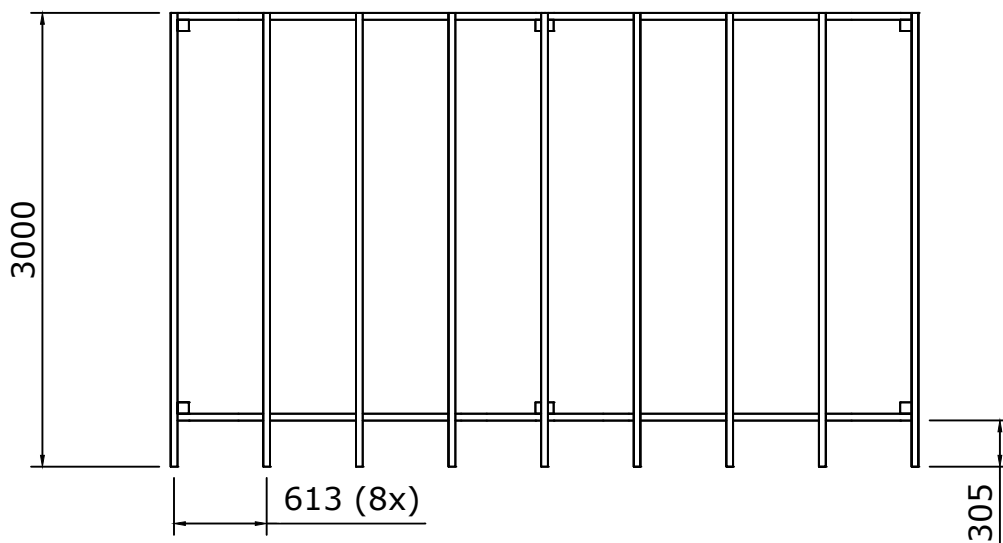

Zaunonline Überdachung 500 x 300 cm mit Flachdach

Mass- und Montagezeichnungen

Zaunonline Überdachung 500 x 300 cm mit Flachdach

	Anzahl	Länge (mm)	Beschreibung
	4	2400	Eckpfosten Douglasie 120x120
	2	2400	Zwischenpfosten Douglasie 120x120
	12	700	Streben Douglasie 45x120
	4	2472	Dachbalken Douglasie 45x160 Vorne und Hinten 45 x 160
	2	2605	Dachbalken Douglasie 45x160 Links und Rechts 45 x 160
	9	3000	Firstpfette Douglasie 45x120
	4	2500	Ortgang Douglasie Vorne und Hinten 28x195
	2	3000	Ortgang Douglasie Links und Rechts 28x195
	56	2472	Dachholz Douglasie Arbeitsbreite 108
	4	2500	Dachlatte Douglasie Vorne und Hinten
	2	2916	Dachlatte Douglasie Links und Rechts
	2		Befestigungsmaterial
	1	5400x3500	EPDM Dachbekleidung mit Zubehör

Linke Seitenansicht

Obenansicht

Obenansicht

Obenansicht

Obenansicht