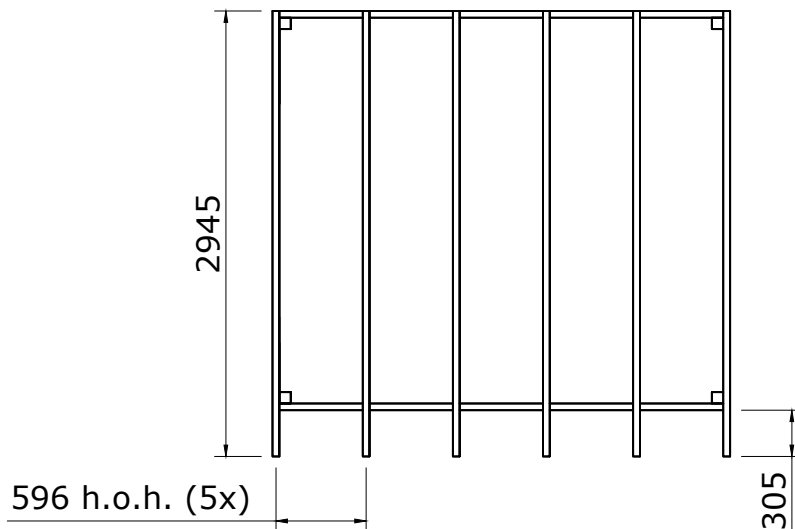

Zaunonline Überdachung 300 x 300 cm mit Flachdach

Mass- und Montagezeichnungen

Zaunonline Überdachung 500 x 300 cm mit Flachdach

	Anzahl	Länge (mm)	Beschreibung
	4	2400	Eckpfosten Douglasie 120x120
	2	2550	Dachbalken Douglasie 45x160
	2	3025	Dachbalken Douglasie 45x160
	6	2945	Firstpfette Douglasie 45x120
	2	700	Streben Douglasie 45x120
	2	2945	Ortgang Douglasie 28x195
	2	3081	Ortgang Douglasie 28x195
	2	2861	Dachlatte Douglasie 18x70
	2	3081	Dachlatte Douglasie 18x70
	28	3023	Dachholz

Überig

	Anzahl	Länge (mm)	Beschreibung
	1		Befestigungsmaterial
	1	3400x3350	EPDM Dachbekleidung mit Zubehör

1

Masszeichnungen

Lageplan

Vorderansicht

Rechte Seitenansicht

Obenansicht

5

Montagezeichnungen

Obenansicht

Obenansicht

Obenansicht