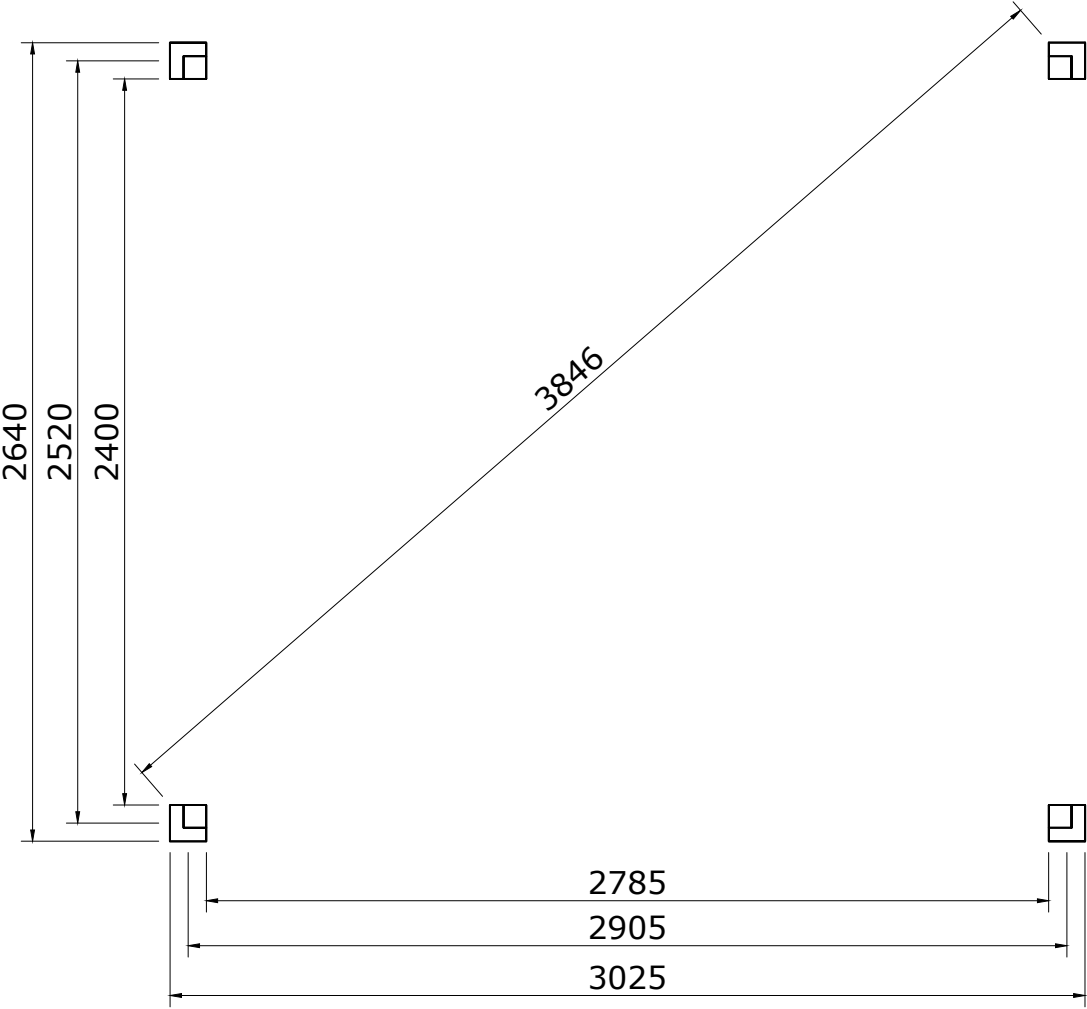

Zaunonline Überdachung 300 x 300 cm mit Flachdach

Mass- und Montagezeichnungen

Zaunonline Überdachung 500 x 300 cm mit Flachdach

	Anzahl	Länge (mm)	Beschreibung
	4	2400	Eckpfosten Douglasie 120x120
	2	2550	Dachbalken Douglasie 45x160
	2	3025	Dachbalken Douglasie 45x160
	6	2945	Firstpfette Douglasie 45x120
	2	700	Streben Douglasie 45x120
	2	2945	Ortgang Douglasie 28x195
	2	3081	Ortgang Douglasie 28x195
	2	2861	Dachlatte Douglasie 18x70
	2	3081	Dachlatte Douglasie 18x70
	28	3023	Dachholz

Überig

	Anzahl	Länge (mm)	Beschreibung
	1		Befestigungsmaterial
	1	3400x3350	EPDM Dachbekleidung mit Zubehör

1

Masszeichnungen

Lageplan

Vorderansicht

Rechte Seitenansicht

Obenansicht

5

Montagezeichnungen

Obenansicht

Obenansicht

Obenansicht