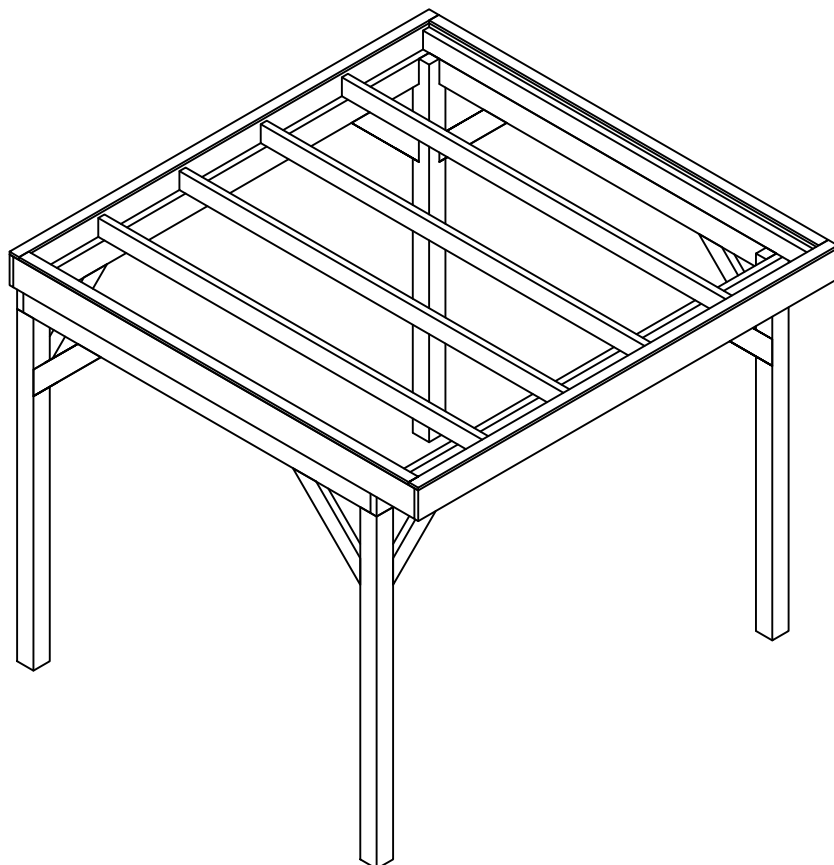

Zaunonline Überdachung 300 x 300 cm mit Flachdach

Mass- und Montagezeichnungen

Zaunonline Überdachung 500 x 300 cm mit Flachdach

	Anzahl	Länge (mm)	Beschreibung
	4	2400	Eckpfosten Douglasie 120x120
	2	2550	Dachbalken Douglasie 45x160
	2	3025	Dachbalken Douglasie 45x160
	6	2945	Firstpfette Douglasie 45x120
	2	700	Streben Douglasie 45x120
	2	2945	Ortgang Douglasie 28x195
	2	3081	Ortgang Douglasie 28x195
	2	2861	Dachlatte Douglasie 18x70
	2	3081	Dachlatte Douglasie 18x70
	28	3023	Dachholz

Überig

	Anzahl	Länge (mm)	Beschreibung
	1		Befestigungsmaterial
	1	3400x3350	EPDM Dachbekleidung mit Zubehör

1

Masszeichnungen

Lageplan

Vorderansicht

Rechte Seitenansicht

Obenansicht