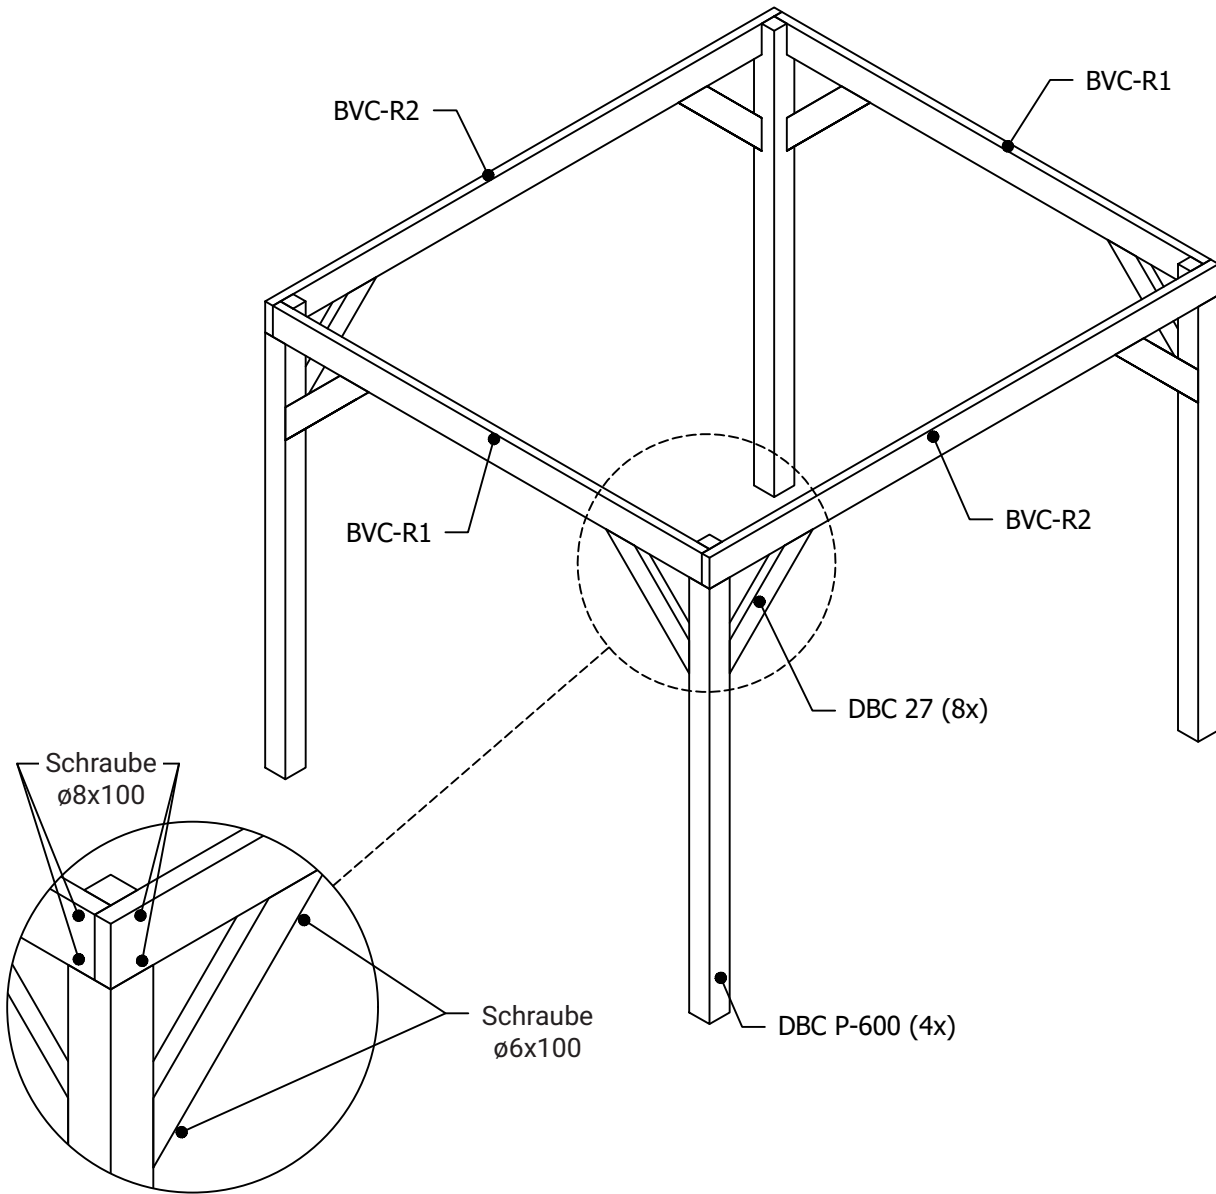

Zaunonline Überdachung 300 x 300 cm mit Flachdach

Mass- und Montagezeichnungen

Zaunonline Überdachung 500 x 300 cm mit Flachdach

	Anzahl	Länge (mm)	Beschreibung
	4	2400	Eckpfosten Douglasie 120x120
	2	2550	Dachbalken Douglasie 45x160
	2	3025	Dachbalken Douglasie 45x160
	6	2945	Firstpfette Douglasie 45x120
	2	700	Streben Douglasie 45x120
	2	2945	Ortgang Douglasie 28x195
	2	3081	Ortgang Douglasie 28x195
	2	2861	Dachlatte Douglasie 18x70
	2	3081	Dachlatte Douglasie 18x70
	28	3023	Dachholz

Überig

	Anzahl	Länge (mm)	Beschreibung
	1		Befestigungsmaterial
	1	3400x3350	EPDM Dachbekleidung mit Zubehör

1

Masszeichnungen

Lageplan

Vorderansicht

Rechte Seitenansicht

Obenansicht

5

Montagezeichnungen

Obenansicht

Obenansicht

Obenansicht