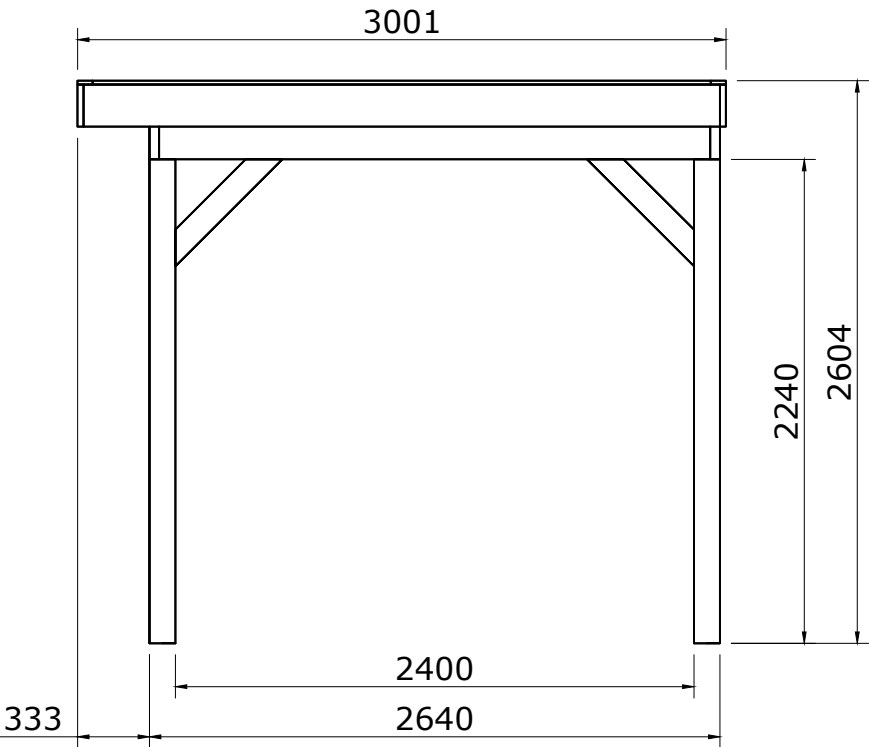

Zaunonline Überdachung 300 x 300 cm mit Flachdach

Mass- und Montagezeichnungen

Zaunonline Überdachung 500 x 300 cm mit Flachdach

	Anzahl	Länge (mm)	Beschreibung
	4	2400	Eckpfosten Douglasie 120x120
	2	2550	Dachbalken Douglasie 45x160
	2	3025	Dachbalken Douglasie 45x160
	6	2945	Firstpfette Douglasie 45x120
	2	700	Streben Douglasie 45x120
	2	2945	Ortgang Douglasie 28x195
	2	3081	Ortgang Douglasie 28x195
	2	2861	Dachlatte Douglasie 18x70
	2	3081	Dachlatte Douglasie 18x70
	28	3023	Dachholz

Überig

	Anzahl	Länge (mm)	Beschreibung
	1		Befestigungsmaterial
	1	3400x3350	EPDM Dachbekleidung mit Zubehör

1

Masszeichnungen

Lageplan

Vorderansicht

Rechte Seitenansicht

Obenansicht

5

Montagezeichnungen

Obenansicht

Obenansicht

Obenansicht