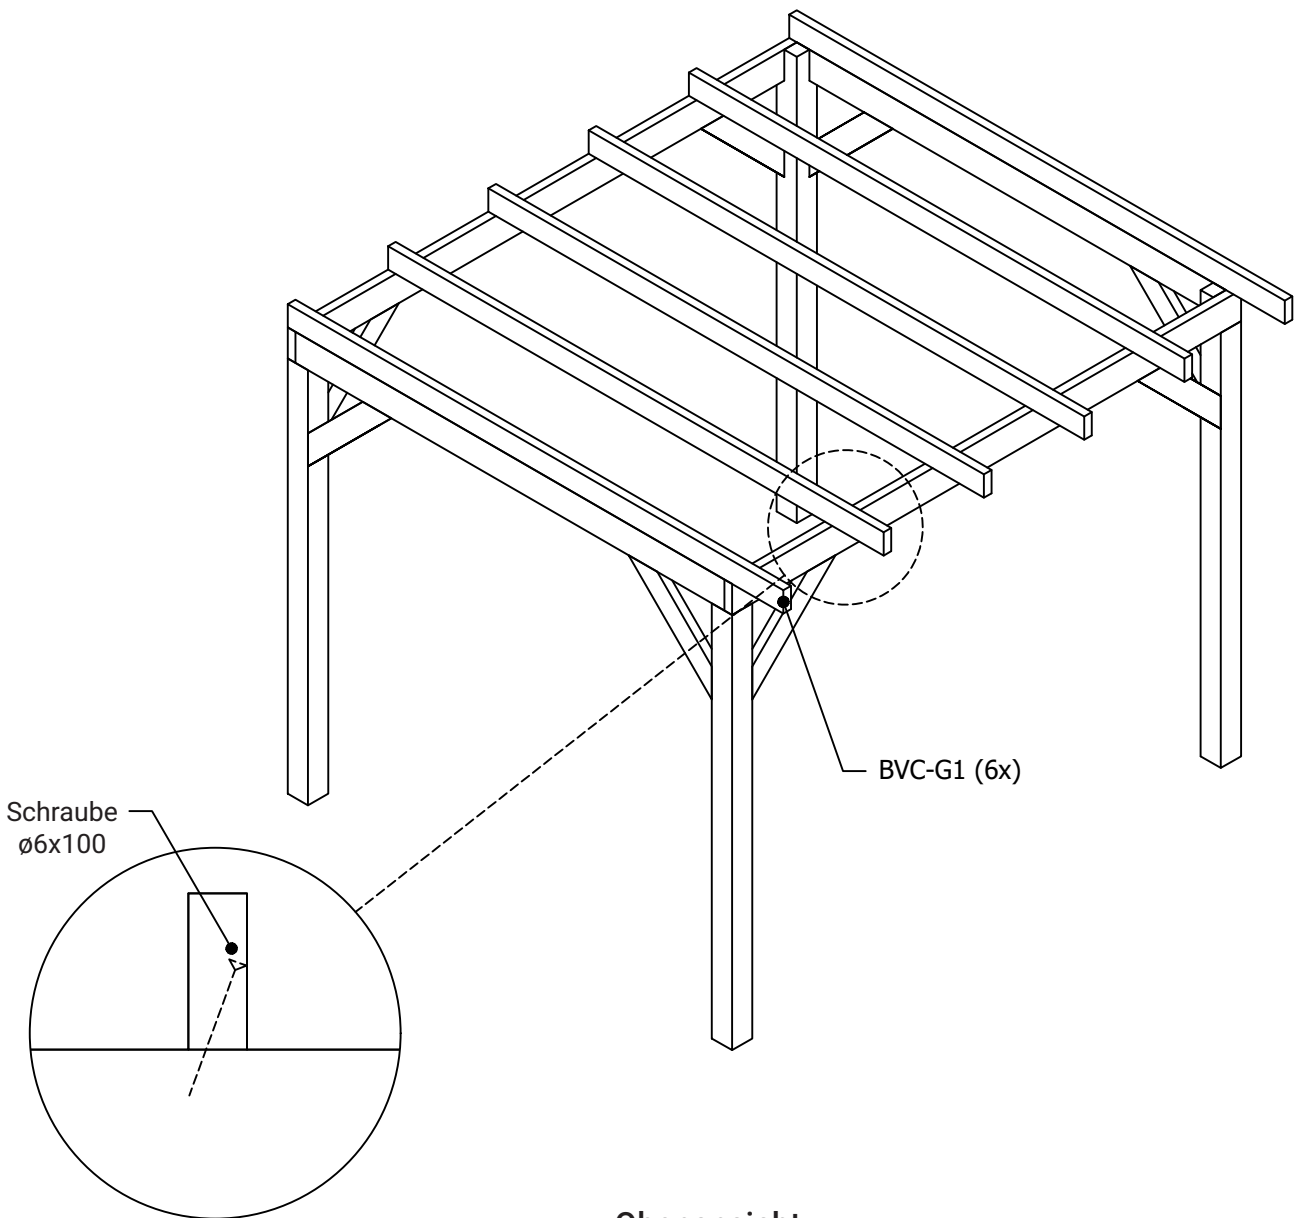

Zaunonline Überdachung 300 x 300 cm mit Flachdach

Mass- und Montagezeichnungen

Zaunonline Überdachung 500 x 300 cm mit Flachdach

	Anzahl	Länge (mm)	Beschreibung
	4	2400	Eckpfosten Douglasie 120x120
	2	2550	Dachbalken Douglasie 45x160
	2	3025	Dachbalken Douglasie 45x160
	6	2945	Firstpfette Douglasie 45x120
	2	700	Streben Douglasie 45x120
	2	2945	Ortgang Douglasie 28x195
	2	3081	Ortgang Douglasie 28x195
	2	2861	Dachlatte Douglasie 18x70
	2	3081	Dachlatte Douglasie 18x70
	28	3023	Dachholz

Überig

	Anzahl	Länge (mm)	Beschreibung
	1		Befestigungsmaterial
	1	3400x3350	EPDM Dachbekleidung mit Zubehör

1

Masszeichnungen

Lageplan

Vorderansicht

Rechte Seitenansicht

Obenansicht

5

Montagezeichnungen

Obenansicht

Obenansicht

Obenansicht