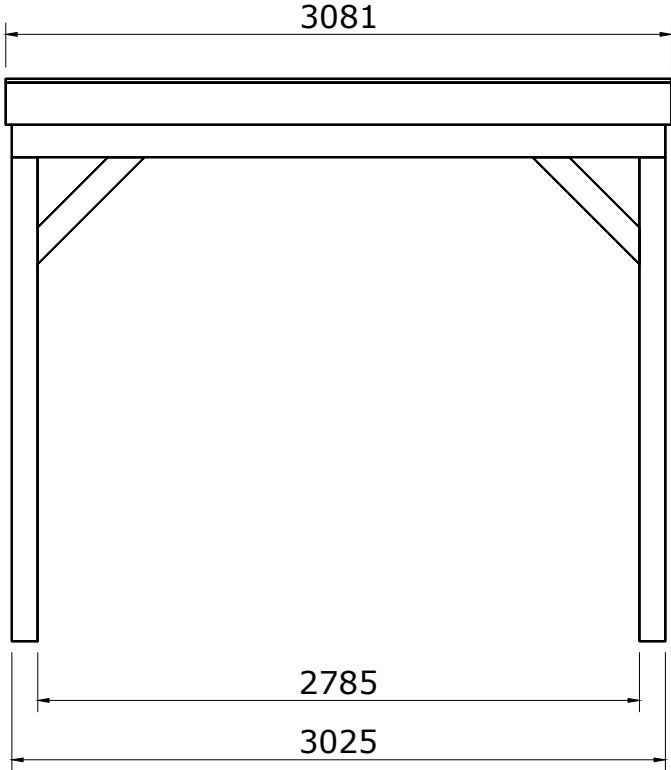

Zaunonline Überdachung 300 x 300 cm mit Flachdach

Mass- und Montagezeichnungen

Zaunonline Überdachung 500 x 300 cm mit Flachdach

	Anzahl	Länge (mm)	Beschreibung
	4	2400	Eckpfosten Douglasie 120x120
	2	2550	Dachbalken Douglasie 45x160
	2	3025	Dachbalken Douglasie 45x160
	6	2945	Firstpfette Douglasie 45x120
	2	700	Streben Douglasie 45x120
	2	2945	Ortgang Douglasie 28x195
	2	3081	Ortgang Douglasie 28x195
	2	2861	Dachlatte Douglasie 18x70
	2	3081	Dachlatte Douglasie 18x70
	28	3023	Dachholz

Überig

	Anzahl	Länge (mm)	Beschreibung
	1		Befestigungsmaterial
	1	3400x3350	EPDM Dachbekleidung mit Zubehör

1

Masszeichnungen

Lageplan

Vorderansicht

Rechte Seitenansicht

Obenansicht