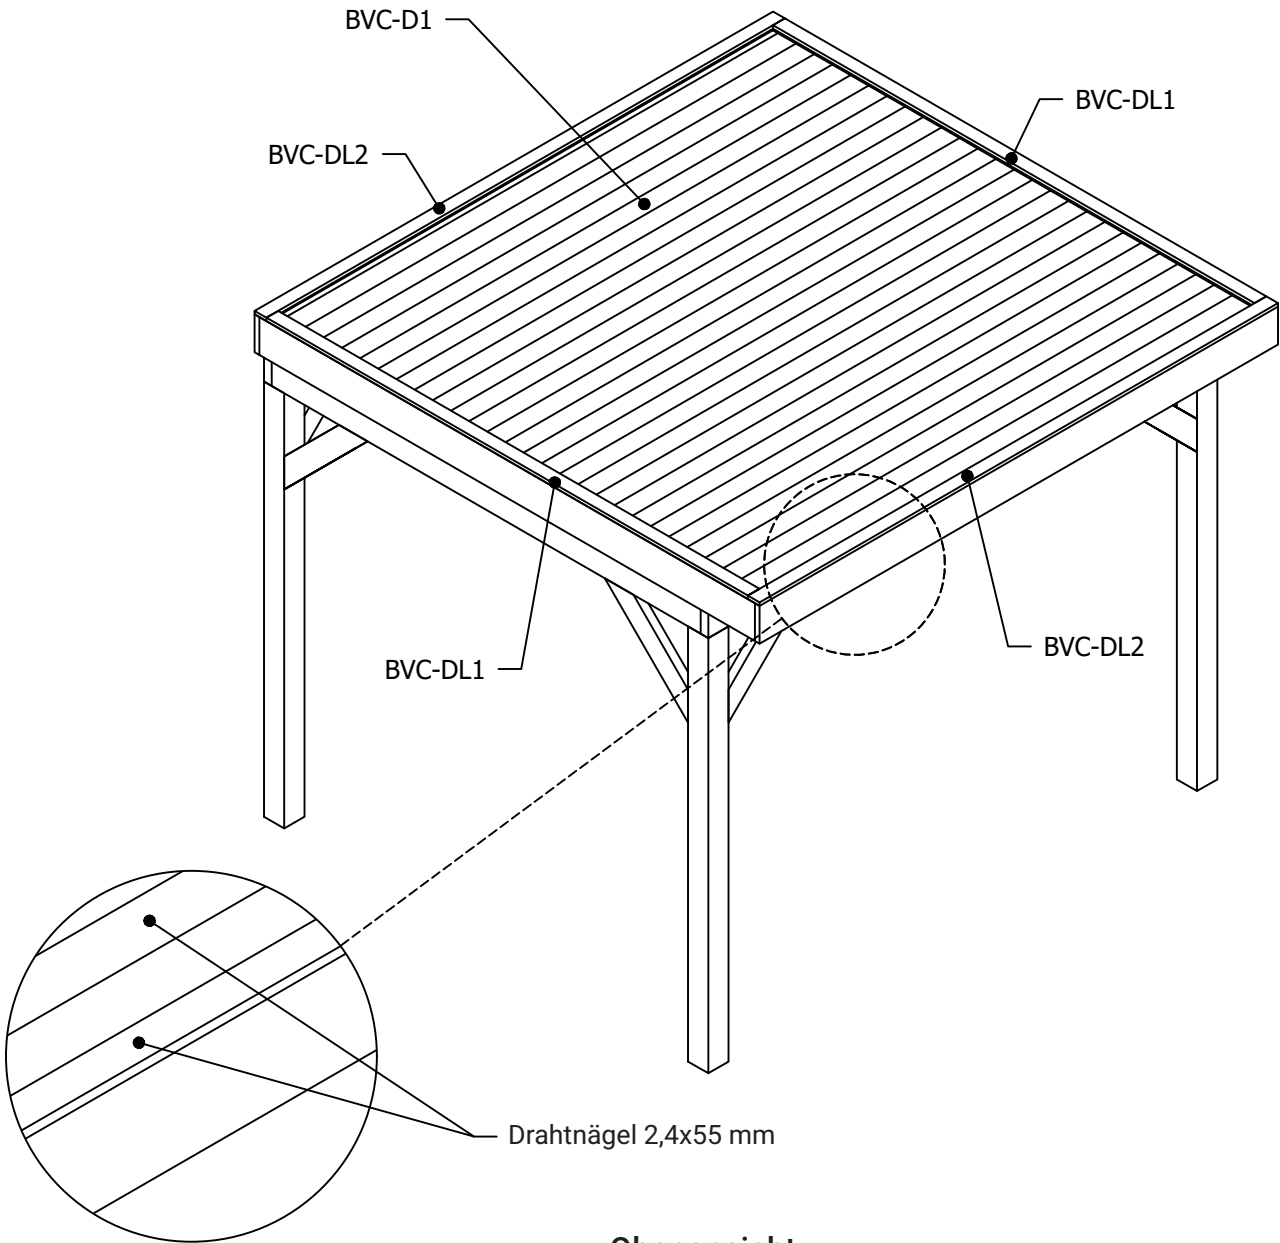

Zaunonline Überdachung 300 x 300 cm mit Flachdach

Mass- und Montagezeichnungen

Zaunonline Überdachung 500 x 300 cm mit Flachdach

	Anzahl	Länge (mm)	Beschreibung
	4	2400	Eckpfosten Douglasie 120x120
	2	2550	Dachbalken Douglasie 45x160
	2	3025	Dachbalken Douglasie 45x160
	6	2945	Firstpfette Douglasie 45x120
	2	700	Streben Douglasie 45x120
	2	2945	Ortgang Douglasie 28x195
	2	3081	Ortgang Douglasie 28x195
	2	2861	Dachlatte Douglasie 18x70
	2	3081	Dachlatte Douglasie 18x70
	28	3023	Dachholz

Überig

	Anzahl	Länge (mm)	Beschreibung
	1		Befestigungsmaterial
	1	3400x3350	EPDM Dachbekleidung mit Zubehör

1

Masszeichnungen

Lageplan

Vorderansicht

Rechte Seitenansicht

Obenansicht

5

Montagezeichnungen

Obenansicht

Obenansicht

Obenansicht