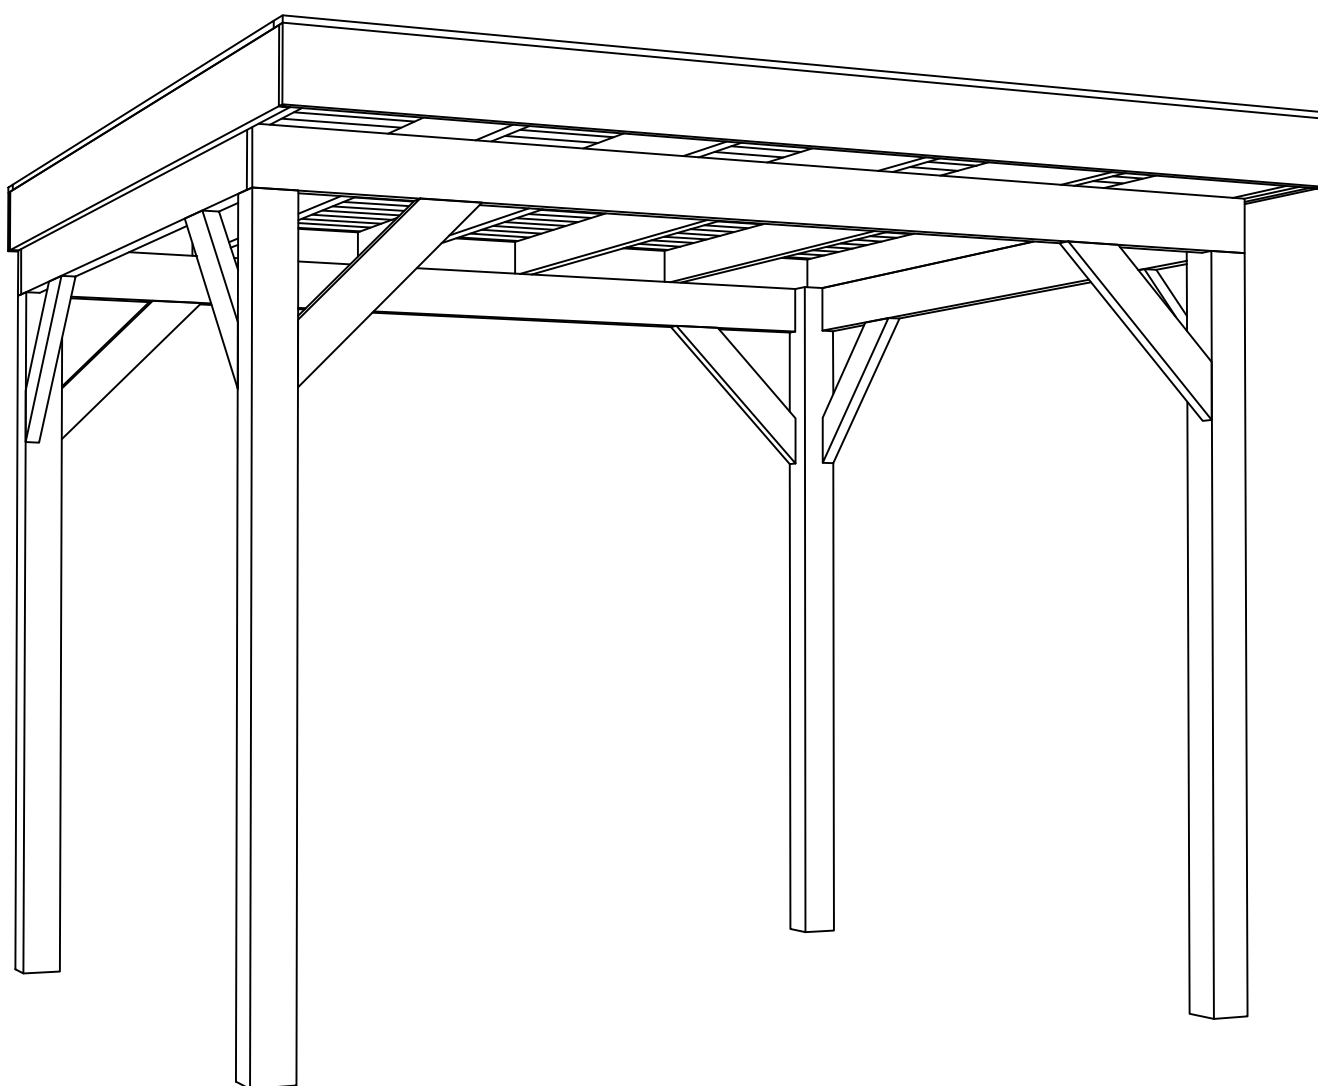

Zaunonline Überdachung 300 x 300 cm mit Flachdach

Mass- und Montagezeichnungen

Zaunonline Überdachung 500 x 300 cm mit Flachdach

	Anzahl	Länge (mm)	Beschreibung
	4	2400	Eckpfosten Douglasie 120x120
	2	2550	Dachbalken Douglasie 45x160
	2	3025	Dachbalken Douglasie 45x160
	6	2945	Firstpfette Douglasie 45x120
	2	700	Streben Douglasie 45x120
	2	2945	Ortgang Douglasie 28x195
	2	3081	Ortgang Douglasie 28x195
	2	2861	Dachlatte Douglasie 18x70
	2	3081	Dachlatte Douglasie 18x70
	28	3023	Dachholz

Überig

	Anzahl	Länge (mm)	Beschreibung
	1		Befestigungsmaterial
	1	3400x3350	EPDM Dachbekleidung mit Zubehör

1

Masszeichnungen

Lageplan

Vorderansicht

Rechte Seitenansicht

Obenansicht