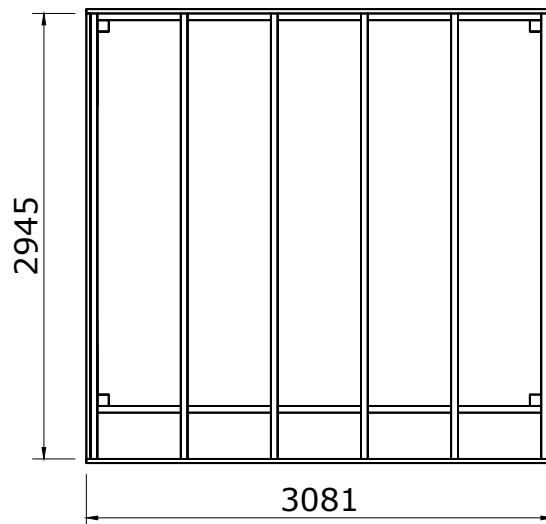

Zaunonline Überdachung 300 x 300 cm mit Flachdach

Mass- und Montagezeichnungen

Zaunonline Überdachung 500 x 300 cm mit Flachdach

	Anzahl	Länge (mm)	Beschreibung
	4	2400	Eckpfosten Douglasie 120x120
	2	2550	Dachbalken Douglasie 45x160
	2	3025	Dachbalken Douglasie 45x160
	6	2945	Firstpfette Douglasie 45x120
	2	700	Streben Douglasie 45x120
	2	2945	Ortgang Douglasie 28x195
	2	3081	Ortgang Douglasie 28x195
	2	2861	Dachlatte Douglasie 18x70
	2	3081	Dachlatte Douglasie 18x70
	28	3023	Dachholz

Überig

	Anzahl	Länge (mm)	Beschreibung
	1		Befestigungsmaterial
	1	3400x3350	EPDM Dachbekleidung mit Zubehör

1

Masszeichnungen

Lageplan

Vorderansicht

Rechte Seitenansicht

Obenansicht

5

Montagezeichnungen

Obenansicht

Obenansicht

Obenansicht