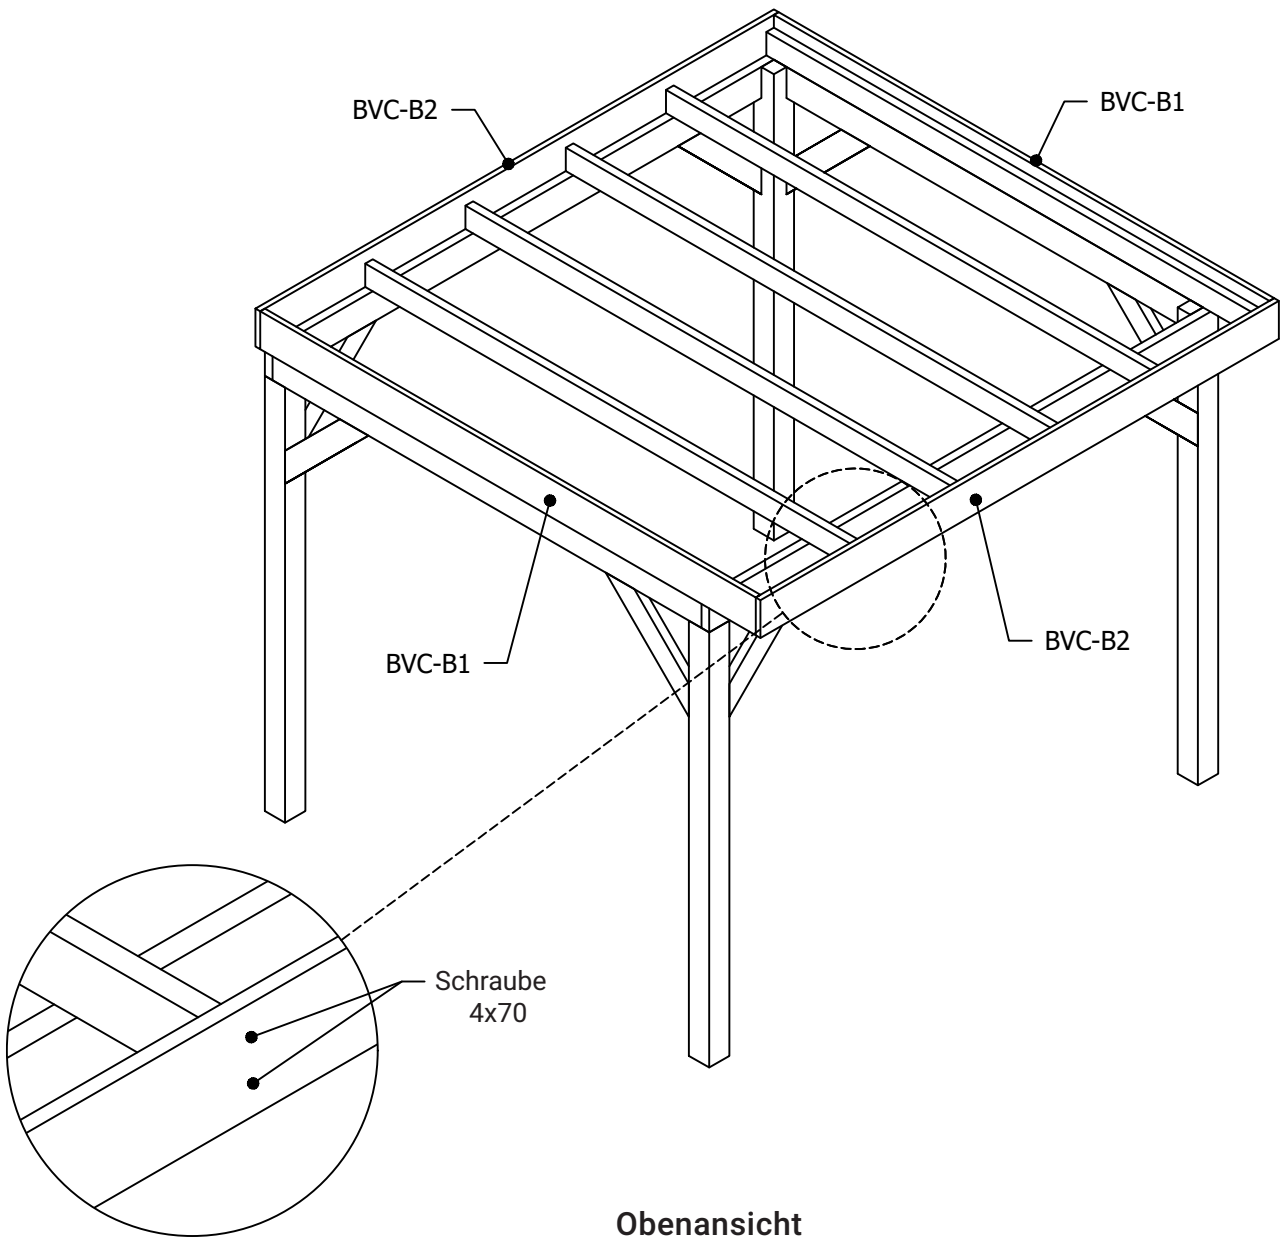

Zaunonline Überdachung 300 x 300 cm mit Flachdach

Mass- und Montagezeichnungen

Zaunonline Überdachung 500 x 300 cm mit Flachdach

	Anzahl	Länge (mm)	Beschreibung
	4	2400	Eckpfosten Douglasie 120x120
	2	2550	Dachbalken Douglasie 45x160
	2	3025	Dachbalken Douglasie 45x160
	6	2945	Firstpfette Douglasie 45x120
	2	700	Streben Douglasie 45x120
	2	2945	Ortgang Douglasie 28x195
	2	3081	Ortgang Douglasie 28x195
	2	2861	Dachlatte Douglasie 18x70
	2	3081	Dachlatte Douglasie 18x70
	28	3023	Dachholz

Überig

	Anzahl	Länge (mm)	Beschreibung
	1		Befestigungsmaterial
	1	3400x3350	EPDM Dachbekleidung mit Zubehör

1

Masszeichnungen

Lageplan

Vorderansicht

Rechte Seitenansicht

Obenansicht

5

Montagezeichnungen

Obenansicht

Obenansicht

Obenansicht